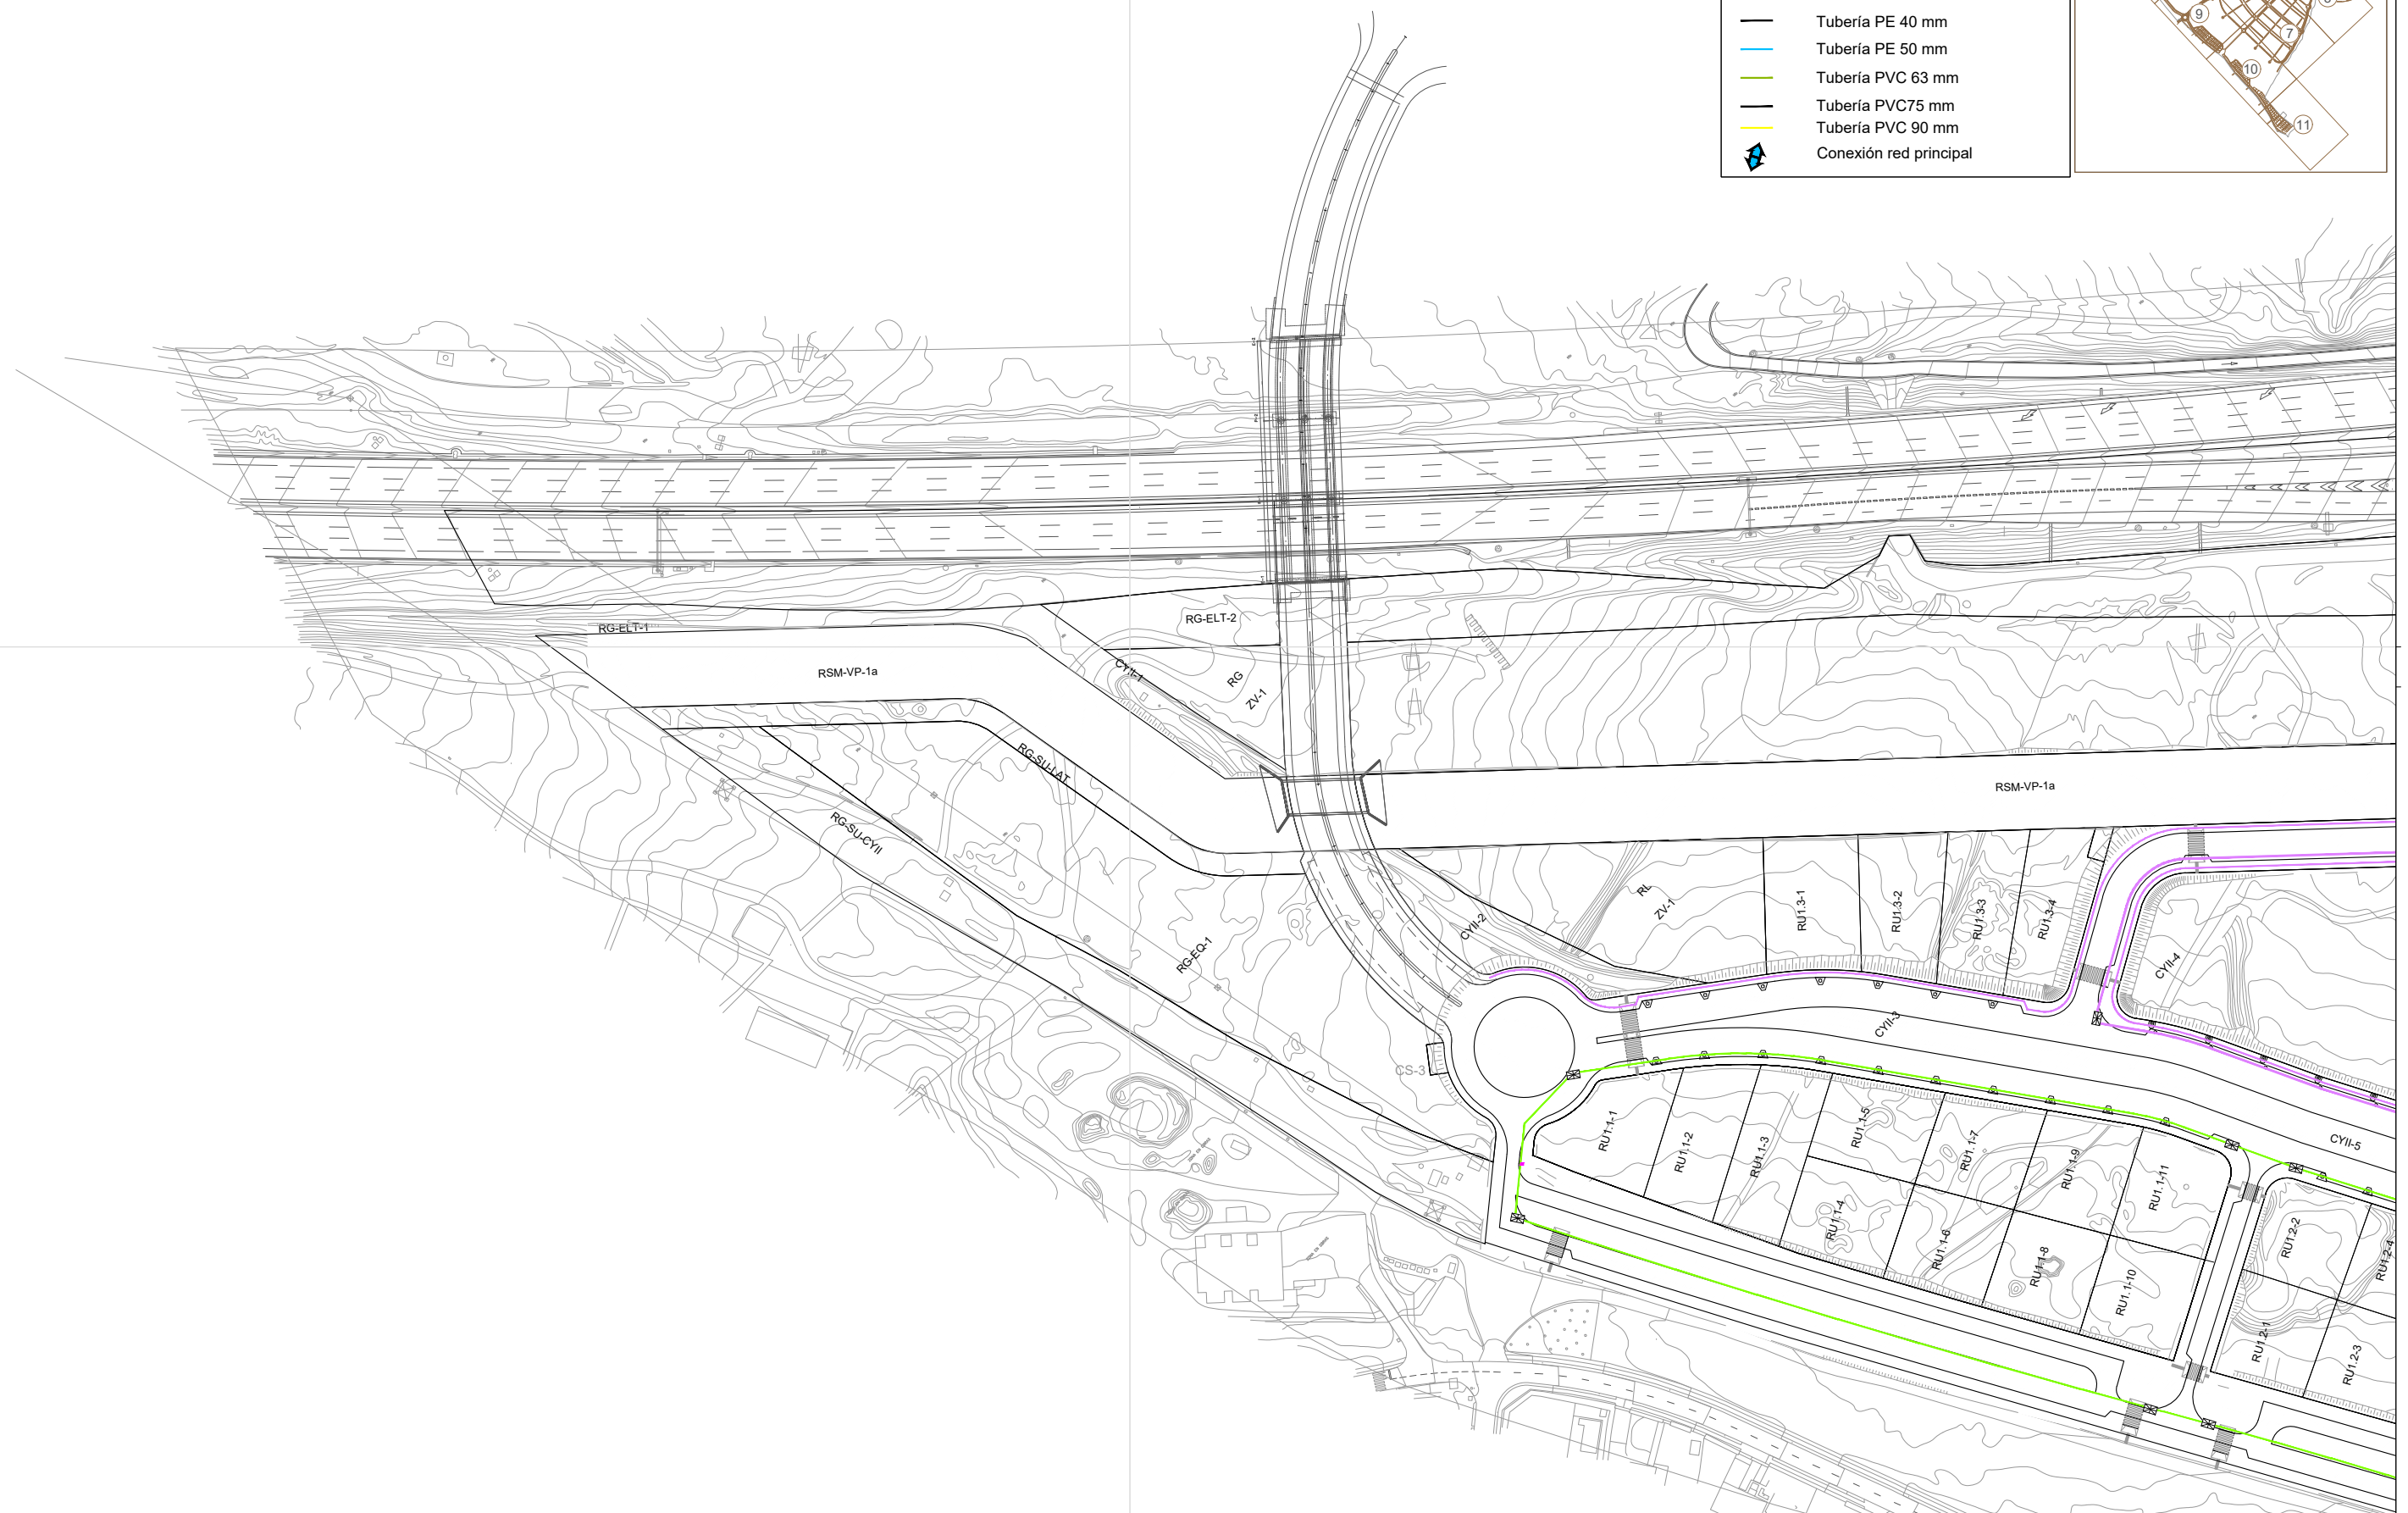

LEYENDA:

-  Arqueta conexión red agua reciclada
-  Arqueta 110x110x170 cm
-  Tubería PVC 110 mm
-  Tubería PVC 140 mm
-  Tubería PVC 160 mm
-  Tubería PVC 180 mm
-  Tubería PVC 250 mm

LEYENDA:

-  Arqueta conexión red agua reciclada
-  Arqueta 110x110x170 cm
-  Tubería PVC 110 mm
-  Tubería PVC 140 mm
-  Tubería PVC 160 mm
-  Tubería PVC 180 mm
-  Tubería PVC 250 mm

LEYENDA:

	Arqueta 100x100x150
	Arqueta PEAD 103x63x43 cm
	Tubería PE 16 mm
	Tubería PE 20 mm
	Tubería PE 25 mm
	Tubería PE 32 mm
	Tubería PE 40 mm
	Tubería PE 50 mm
	Tubería PVC 63 mm
	Tubería PVC 75 mm
	Tubería PVC 90 mm
	Conexión red principal

- LEYENDA:
-  Arqueta 100x100x150
 -  Arqueta PEAD 103x63x43 cm
 -  Tubería PE 16 mm
 -  Tubería PE 20 mm
 -  Tubería PE 25 mm
 -  Tubería PE 32 mm
 -  Tubería PE 40 mm
 -  Tubería PE 50 mm
 -  Tubería PVC 63 mm
 -  Tubería PVC 75 mm
 -  Tubería PVC 90 mm
 -  Conexión red principal