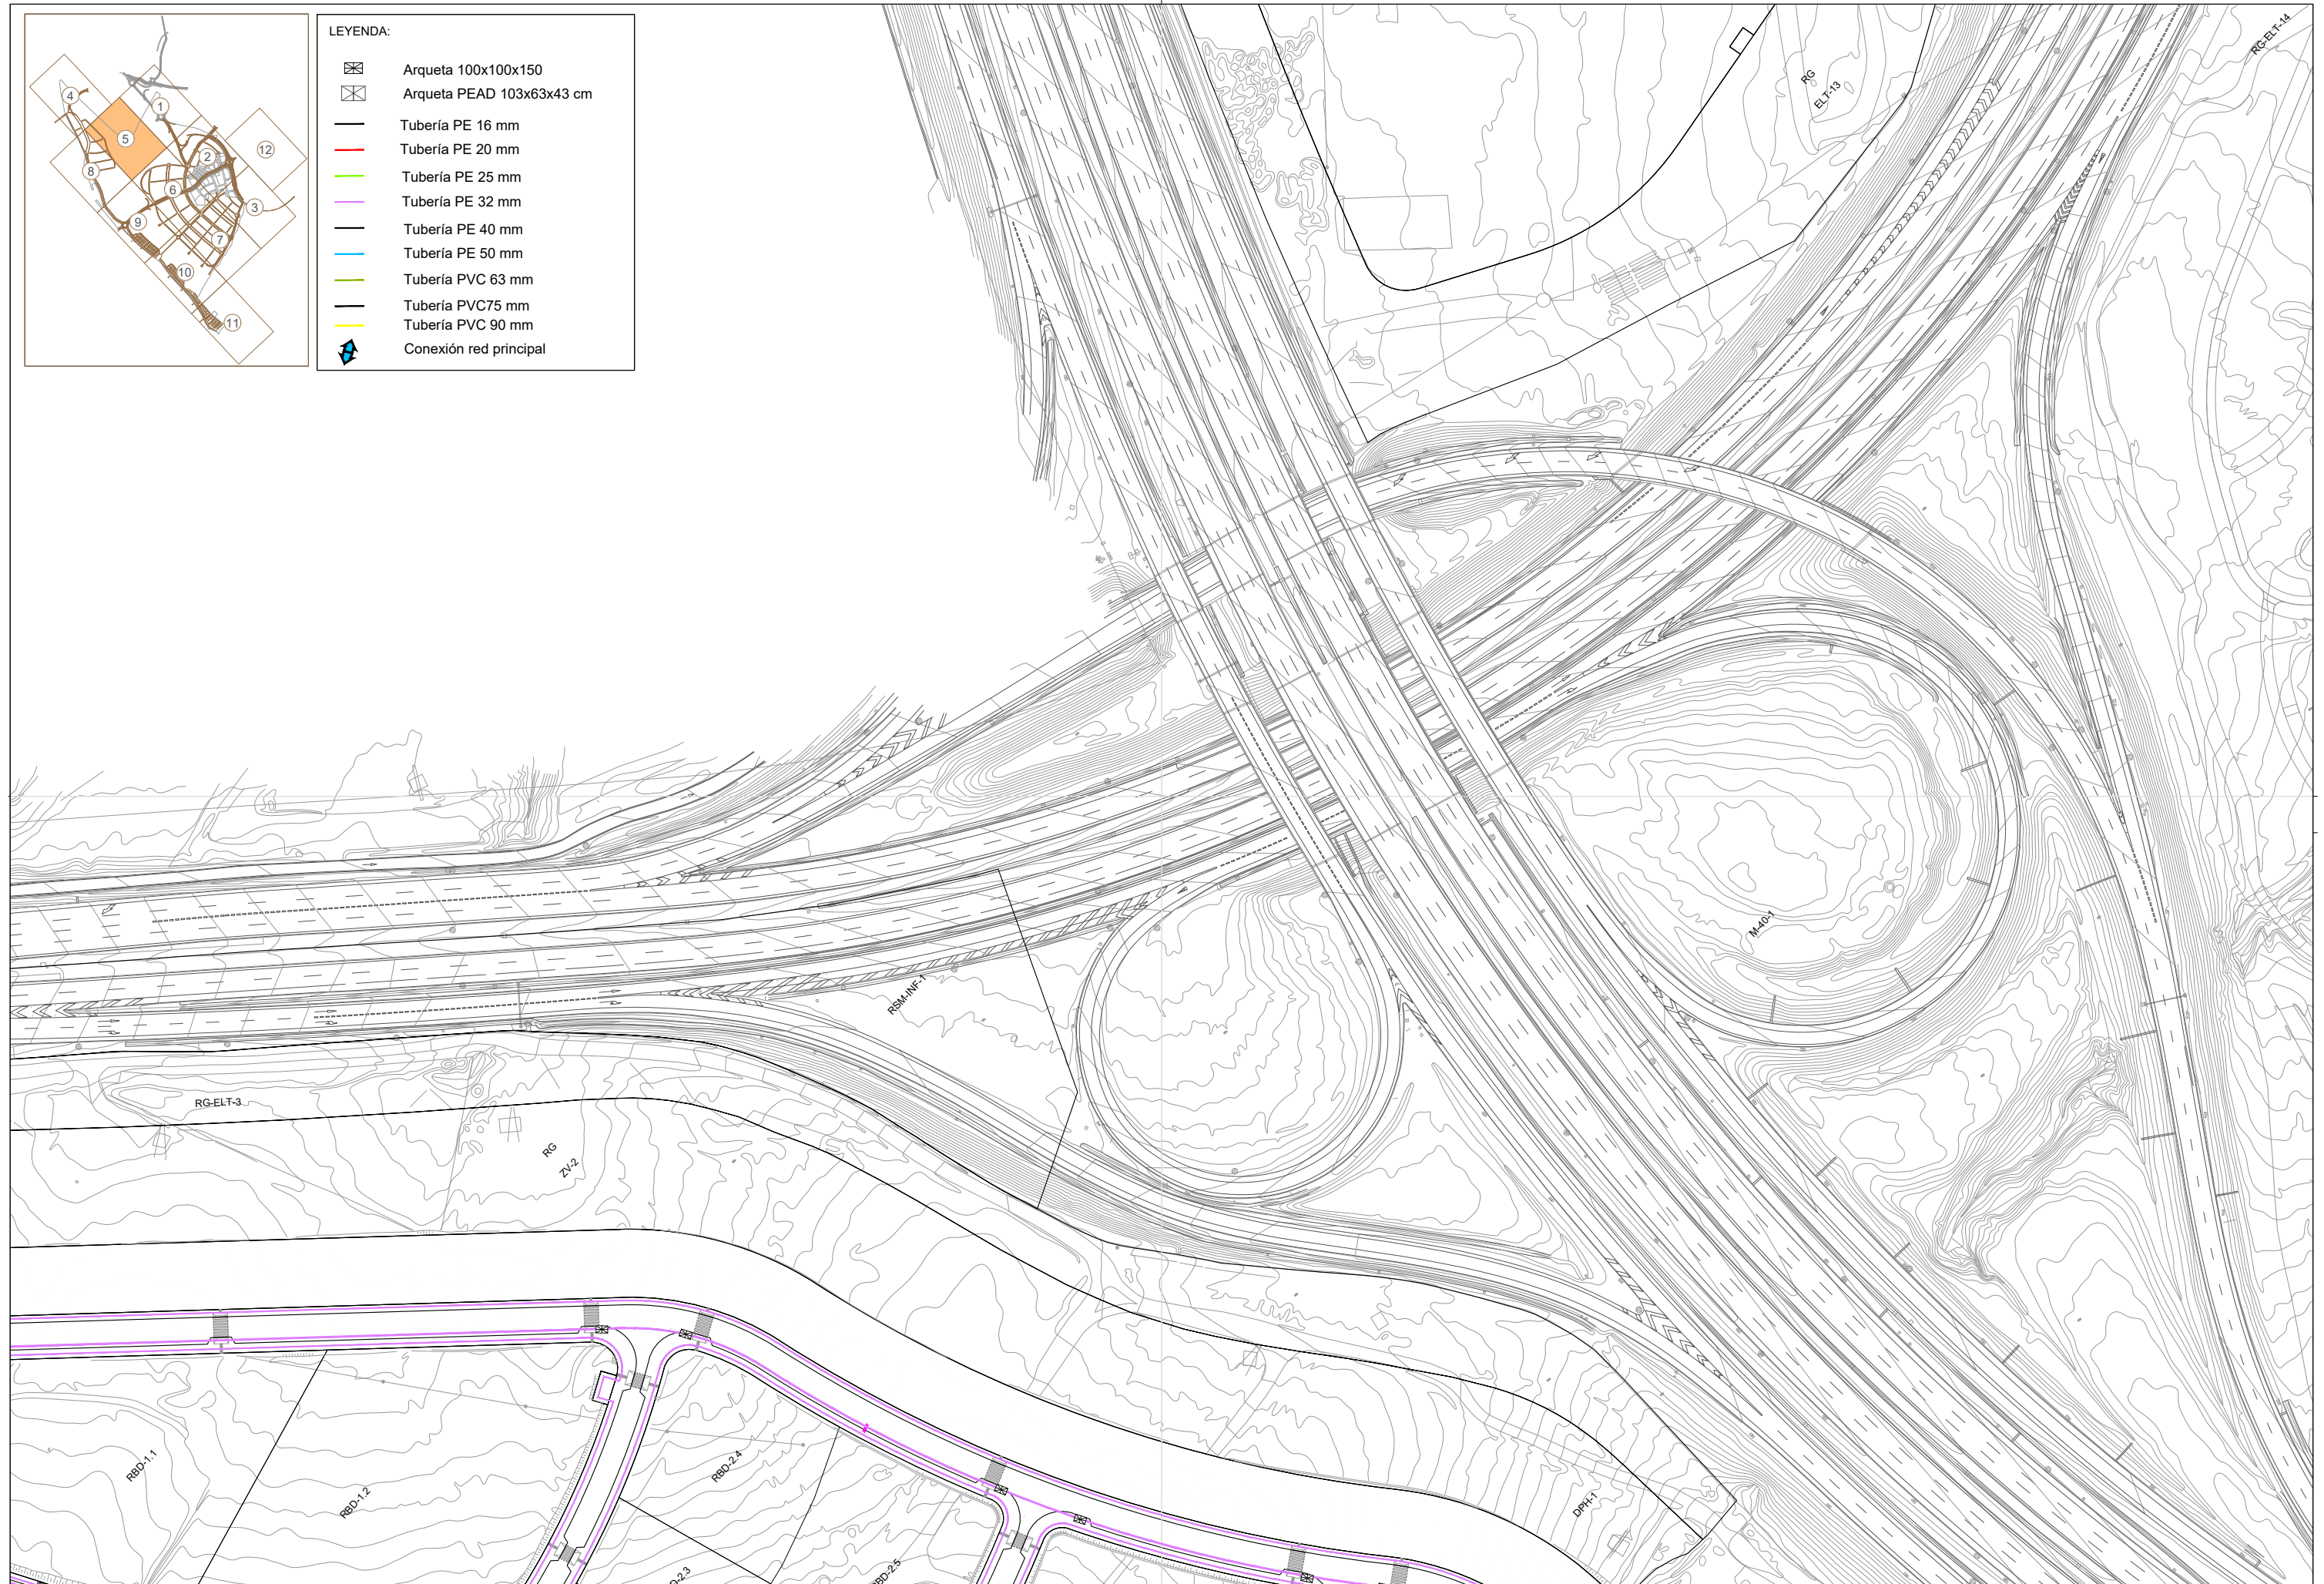

LEYENDA:

- Arqueta 100x100x150
- Arqueta PEAD 103x63x43 cm
- Tubería PE 16 mm
- Tubería PE 20 mm
- Tubería PE 25 mm
- Tubería PE 32 mm
- Tubería PE 40 mm
- Tubería PE 50 mm
- Tubería PVC 63 mm
- Tubería PVC 75 mm
- Tubería PVC 90 mm
- Conexión red principal