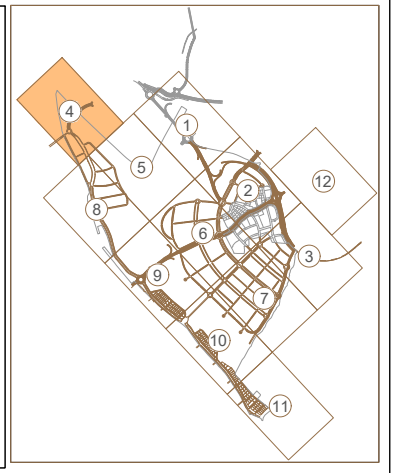

1. LEYENDA:
2. Arqueta 100x100x150
   - Arqueta PEAD 103x63x43 cm
   - Tubería PE 16 mm
   - Tubería PE 20 mm
   - Tubería PE 25 mm
   - Tubería PE 32 mm
   - Tubería PE 40 mm
   - Tubería PE 50 mm
   - Tubería PVC 63 mm
   - Tubería PVC 75 mm
   - Tubería PVC 90 mm
   - Conexión red principal