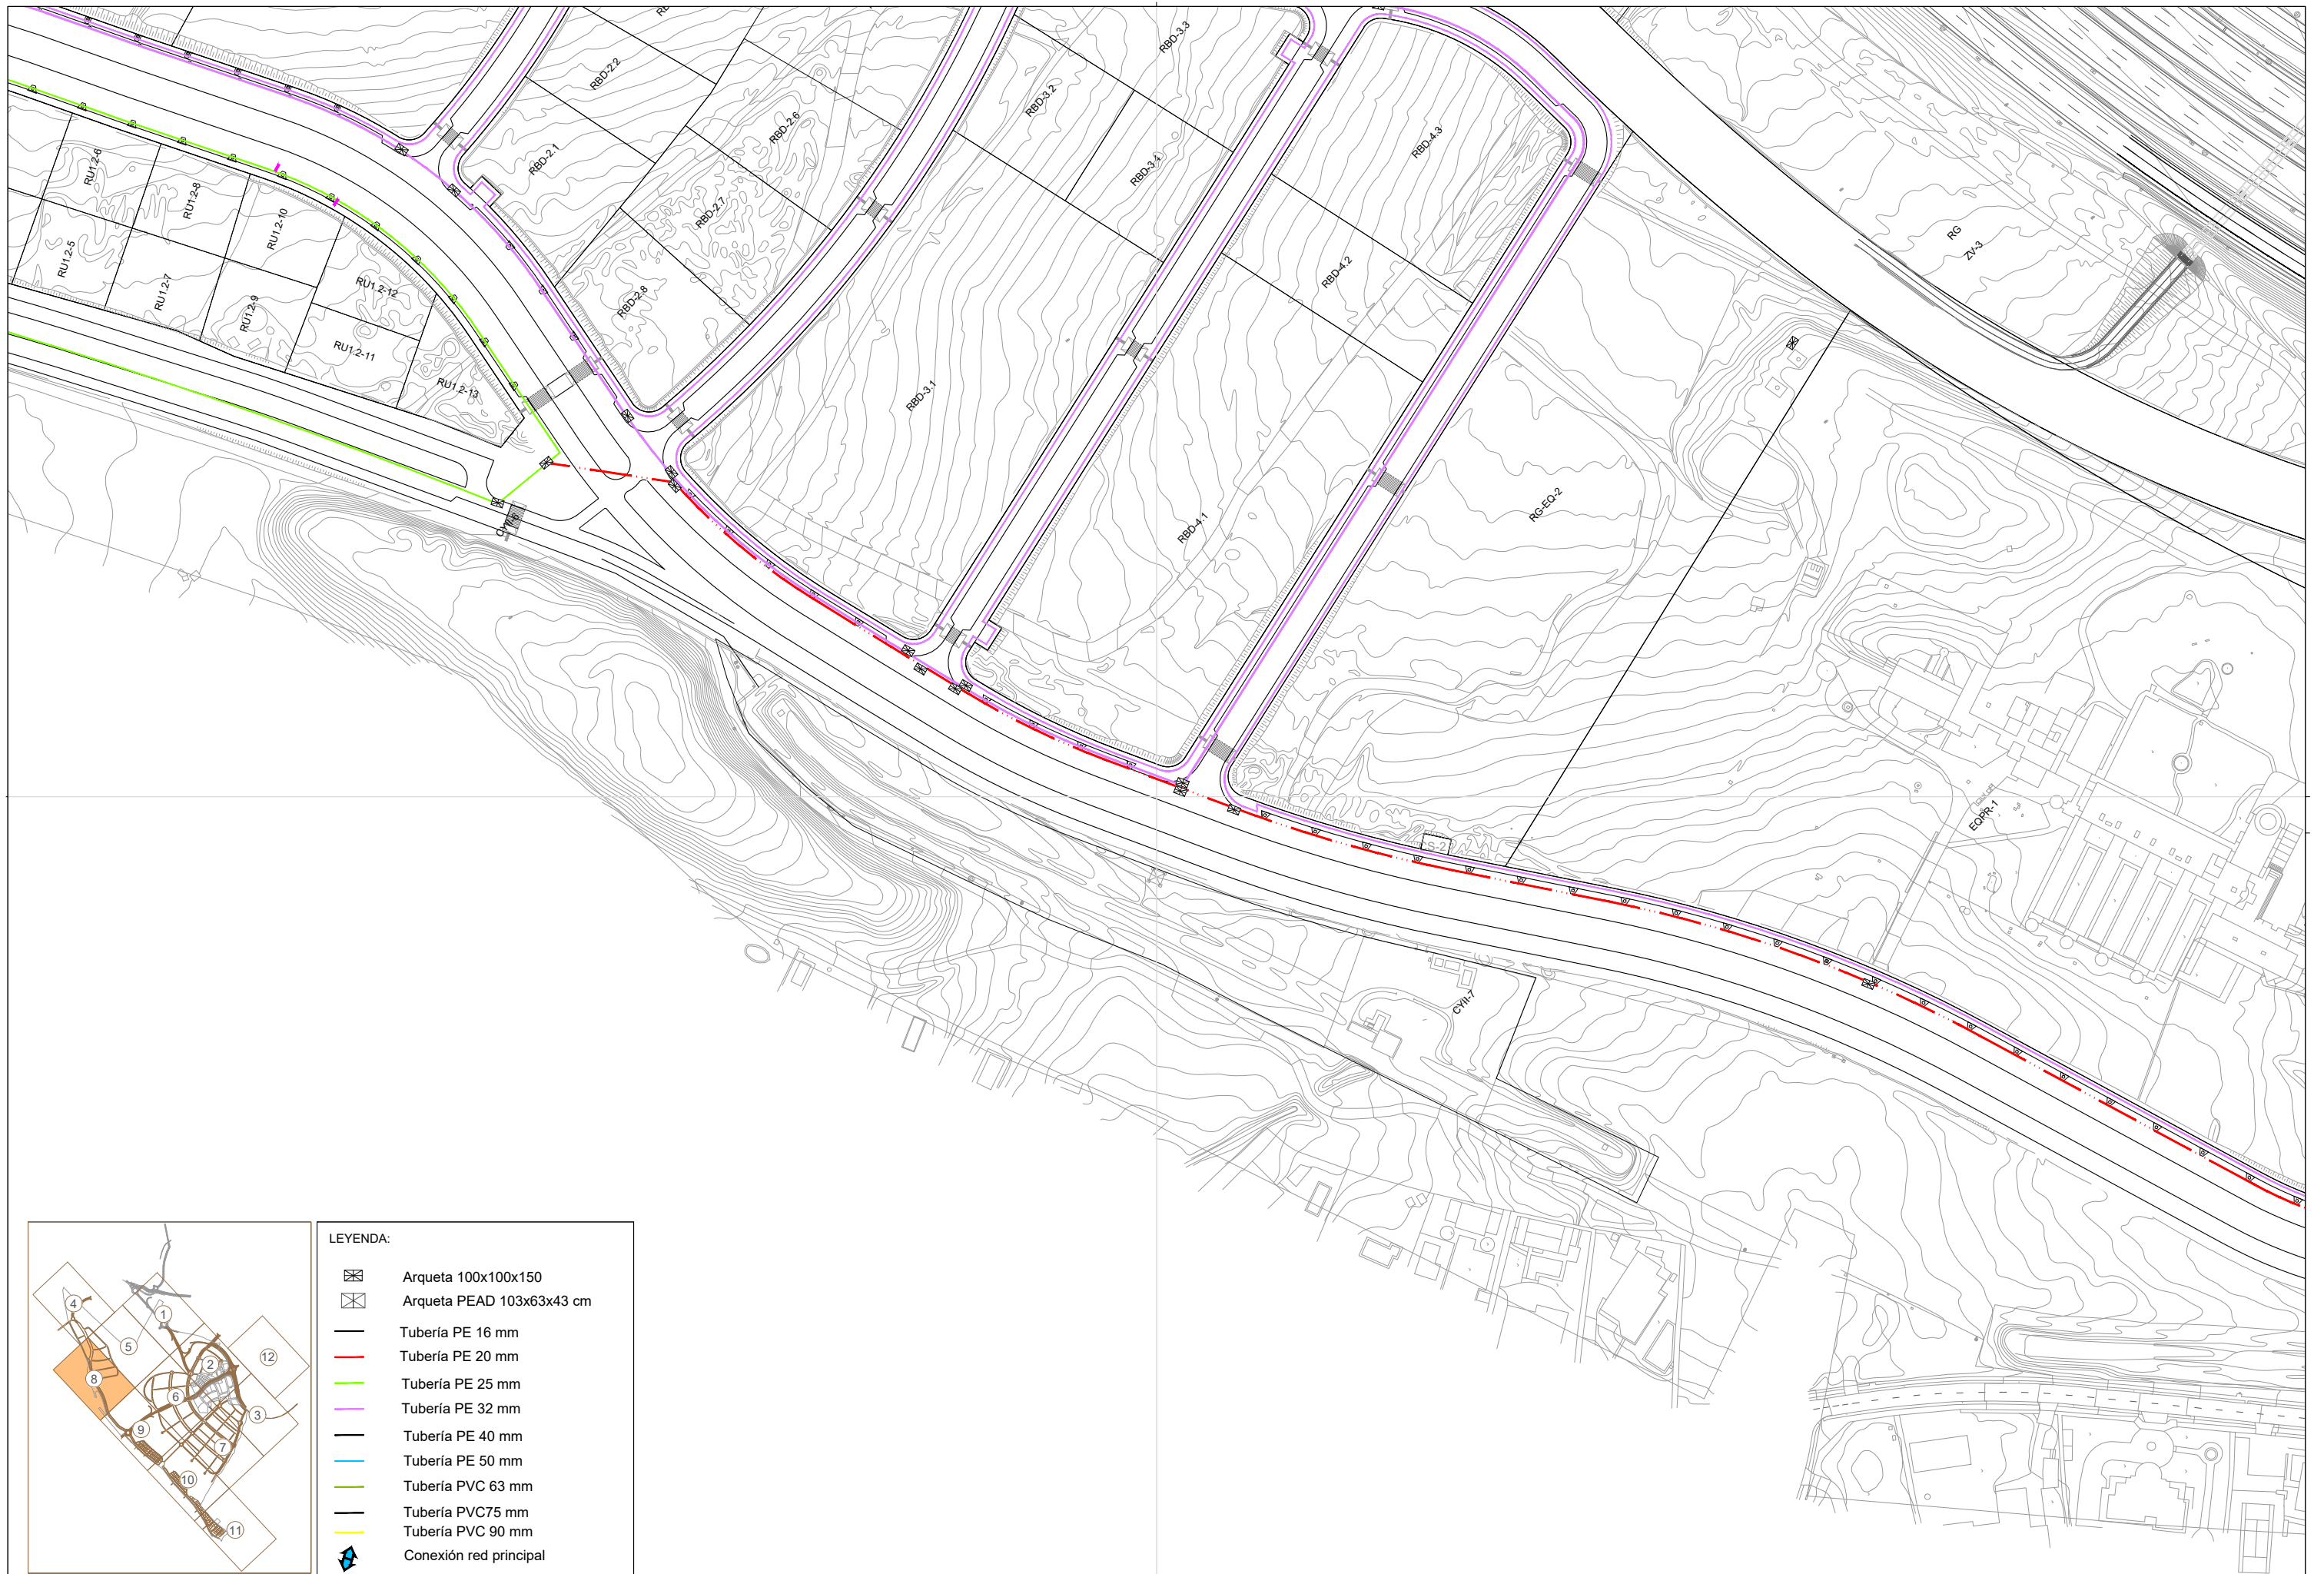

- LEYENDA:
-  Arqueta 100x100x150
 -  Arqueta PEAD 103x63x43 cm
 -  Tubería PE 16 mm
 -  Tubería PE 20 mm
 -  Tubería PE 25 mm
 -  Tubería PE 32 mm
 -  Tubería PE 40 mm
 -  Tubería PE 50 mm
 -  Tubería PVC 63 mm
 -  Tubería PVC 75 mm
 -  Tubería PVC 90 mm
 -  Conexión red principal

LEYENDA:

-  Arqueta 100x100x150
-  Arqueta PEAD 103x63x43 cm
-  Tubería PE 16 mm
-  Tubería PE 20 mm
-  Tubería PE 25 mm
-  Tubería PE 32 mm
-  Tubería PE 40 mm
-  Tubería PE 50 mm
-  Tubería PVC 63 mm
-  Tubería PVC 75 mm
-  Tubería PVC 90 mm
-  Conexión red principal

- LEYENDA:**
-  Arqueta 100x100x150
 -  Arqueta PEAD 103x63x43 cm
 -  Tubería PE 16 mm
 -  Tubería PE 20 mm
 -  Tubería PE 25 mm
 -  Tubería PE 32 mm
 -  Tubería PE 40 mm
 -  Tubería PE 50 mm
 -  Tubería PVC 63 mm
 -  Tubería PVC 75 mm
 -  Tubería PVC 90 mm
 -  Conexión red principal

LEYENDA:

	Arqueta 100x100x150
	Arqueta PEAD 103x63x43 cm
	Tubería PE 16 mm
	Tubería PE 20 mm
	Tubería PE 25 mm
	Tubería PE 32 mm
	Tubería PE 40 mm
	Tubería PE 50 mm
	Tubería PVC 63 mm
	Tubería PVC 75 mm
	Tubería PVC 90 mm
	Conexión red principal