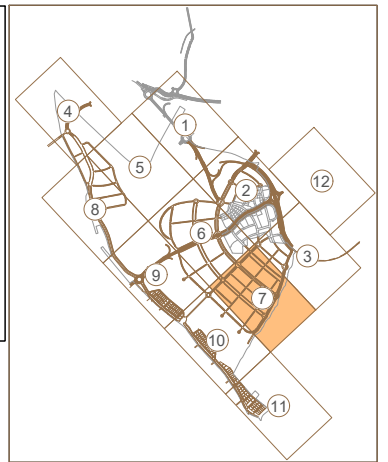

LEYENDA:

	Arqueta conexión red agua reciclada
	Arqueta 110x110x170 cm
	Tubería PVC 110 mm
	Tubería PVC 140 mm
	Tubería PVC 160 mm
	Tubería PVC 180 mm
	Tubería PVC 250 mm

LEYENDA:

-  Arqueta conexión red agua reciclada
-  Arqueta 110x110x170 cm
-  Tubería PVC 110 mm
-  Tubería PVC 140 mm
-  Tubería PVC 160 mm
-  Tubería PVC 180 mm
-  Tubería PVC 250 mm

LEYENDA:

-  Arqueta conexión red agua reciclada
-  Arqueta 110x110x170 cm
-  Tubería PVC 110 mm
-  Tubería PVC 140 mm
-  Tubería PVC 160 mm
-  Tubería PVC 180 mm
-  Tubería PVC 250 mm

LEYENDA:

	Arqueta conexión red agua reciclada
	Arqueta 110x110x170 cm
	Tubería PVC 110 mm
	Tubería PVC 140 mm
	Tubería PVC 160 mm
	Tubería PVC 180 mm
	Tubería PVC 250 mm

LEYENDA:

-  Arqueta conexión red agua reciclada
-  Arqueta 110x110x170 cm
-  Tubería PVC 110 mm
-  Tubería PVC 140 mm
-  Tubería PVC 160 mm
-  Tubería PVC 180 mm
-  Tubería PVC 250 mm

LEYENDA:

-  Arqueta conexión red agua reciclada
-  Arqueta 110x110x170 cm
-  Tubería PVC 110 mm
-  Tubería PVC 140 mm
-  Tubería PVC 160 mm
-  Tubería PVC 180 mm
-  Tubería PVC 250 mm

LEYENDA:

	Arqueta 100x100x150
	Arqueta PEAD 103x63x43 cm
	Tubería PE 16 mm
	Tubería PE 20 mm
	Tubería PE 25 mm
	Tubería PE 32 mm
	Tubería PE 40 mm
	Tubería PE 50 mm
	Tubería PVC 63 mm
	Tubería PVC 75 mm
	Tubería PVC 90 mm
	Conexión red principal