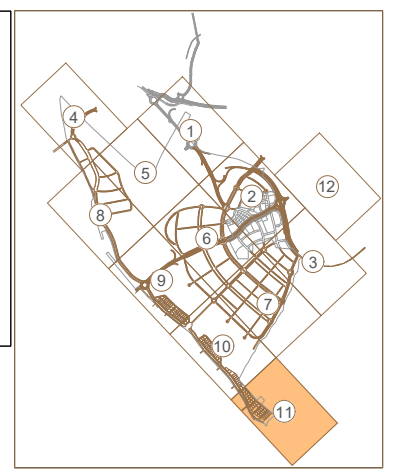

LEYENDA:

	Arqueta conexión red agua reciclada
	Arqueta 110x110x170 cm
	Tubería PVC 110 mm
	Tubería PVC 140 mm
	Tubería PVC 160 mm
	Tubería PVC 180 mm
	Tubería PVC 250 mm

LEYENDA:

-  Arqueta conexión red agua reciclada
-  Arqueta 110x110x170 cm
-  Tubería PVC 110 mm
-  Tubería PVC 140 mm
-  Tubería PVC 160 mm
-  Tubería PVC 180 mm
-  Tubería PVC 250 mm

LEYENDA:

-  Arqueta conexión red agua reciclada
-  Arqueta 110x110x170 cm
-  Tubería PVC 110 mm
-  Tubería PVC 140 mm
-  Tubería PVC 160 mm
-  Tubería PVC 180 mm
-  Tubería PVC 250 mm

LEYENDA:

	Arqueta conexión red agua reciclada
	Arqueta 110x110x170 cm
	Tubería PVC 110 mm
	Tubería PVC 140 mm
	Tubería PVC 160 mm
	Tubería PVC 180 mm
	Tubería PVC 250 mm

LEYENDA:

-  Arqueta conexión red agua reciclada
-  Arqueta 110x110x170 cm
-  Tubería PVC 110 mm
-  Tubería PVC 140 mm
-  Tubería PVC 160 mm
-  Tubería PVC 180 mm
-  Tubería PVC 250 mm

LEYENDA:

-  Arqueta conexión red agua reciclada
-  Arqueta 110x110x170 cm
-  Tubería PVC 110 mm
-  Tubería PVC 140 mm
-  Tubería PVC 160 mm
-  Tubería PVC 180 mm
-  Tubería PVC 250 mm

LEYENDA:

	Arqueta 100x100x150
	Arqueta PEAD 103x63x43 cm
	Tubería PE 16 mm
	Tubería PE 20 mm
	Tubería PE 25 mm
	Tubería PE 32 mm
	Tubería PE 40 mm
	Tubería PE 50 mm
	Tubería PVC 63 mm
	Tubería PVC 75 mm
	Tubería PVC 90 mm
	Conexión red principal