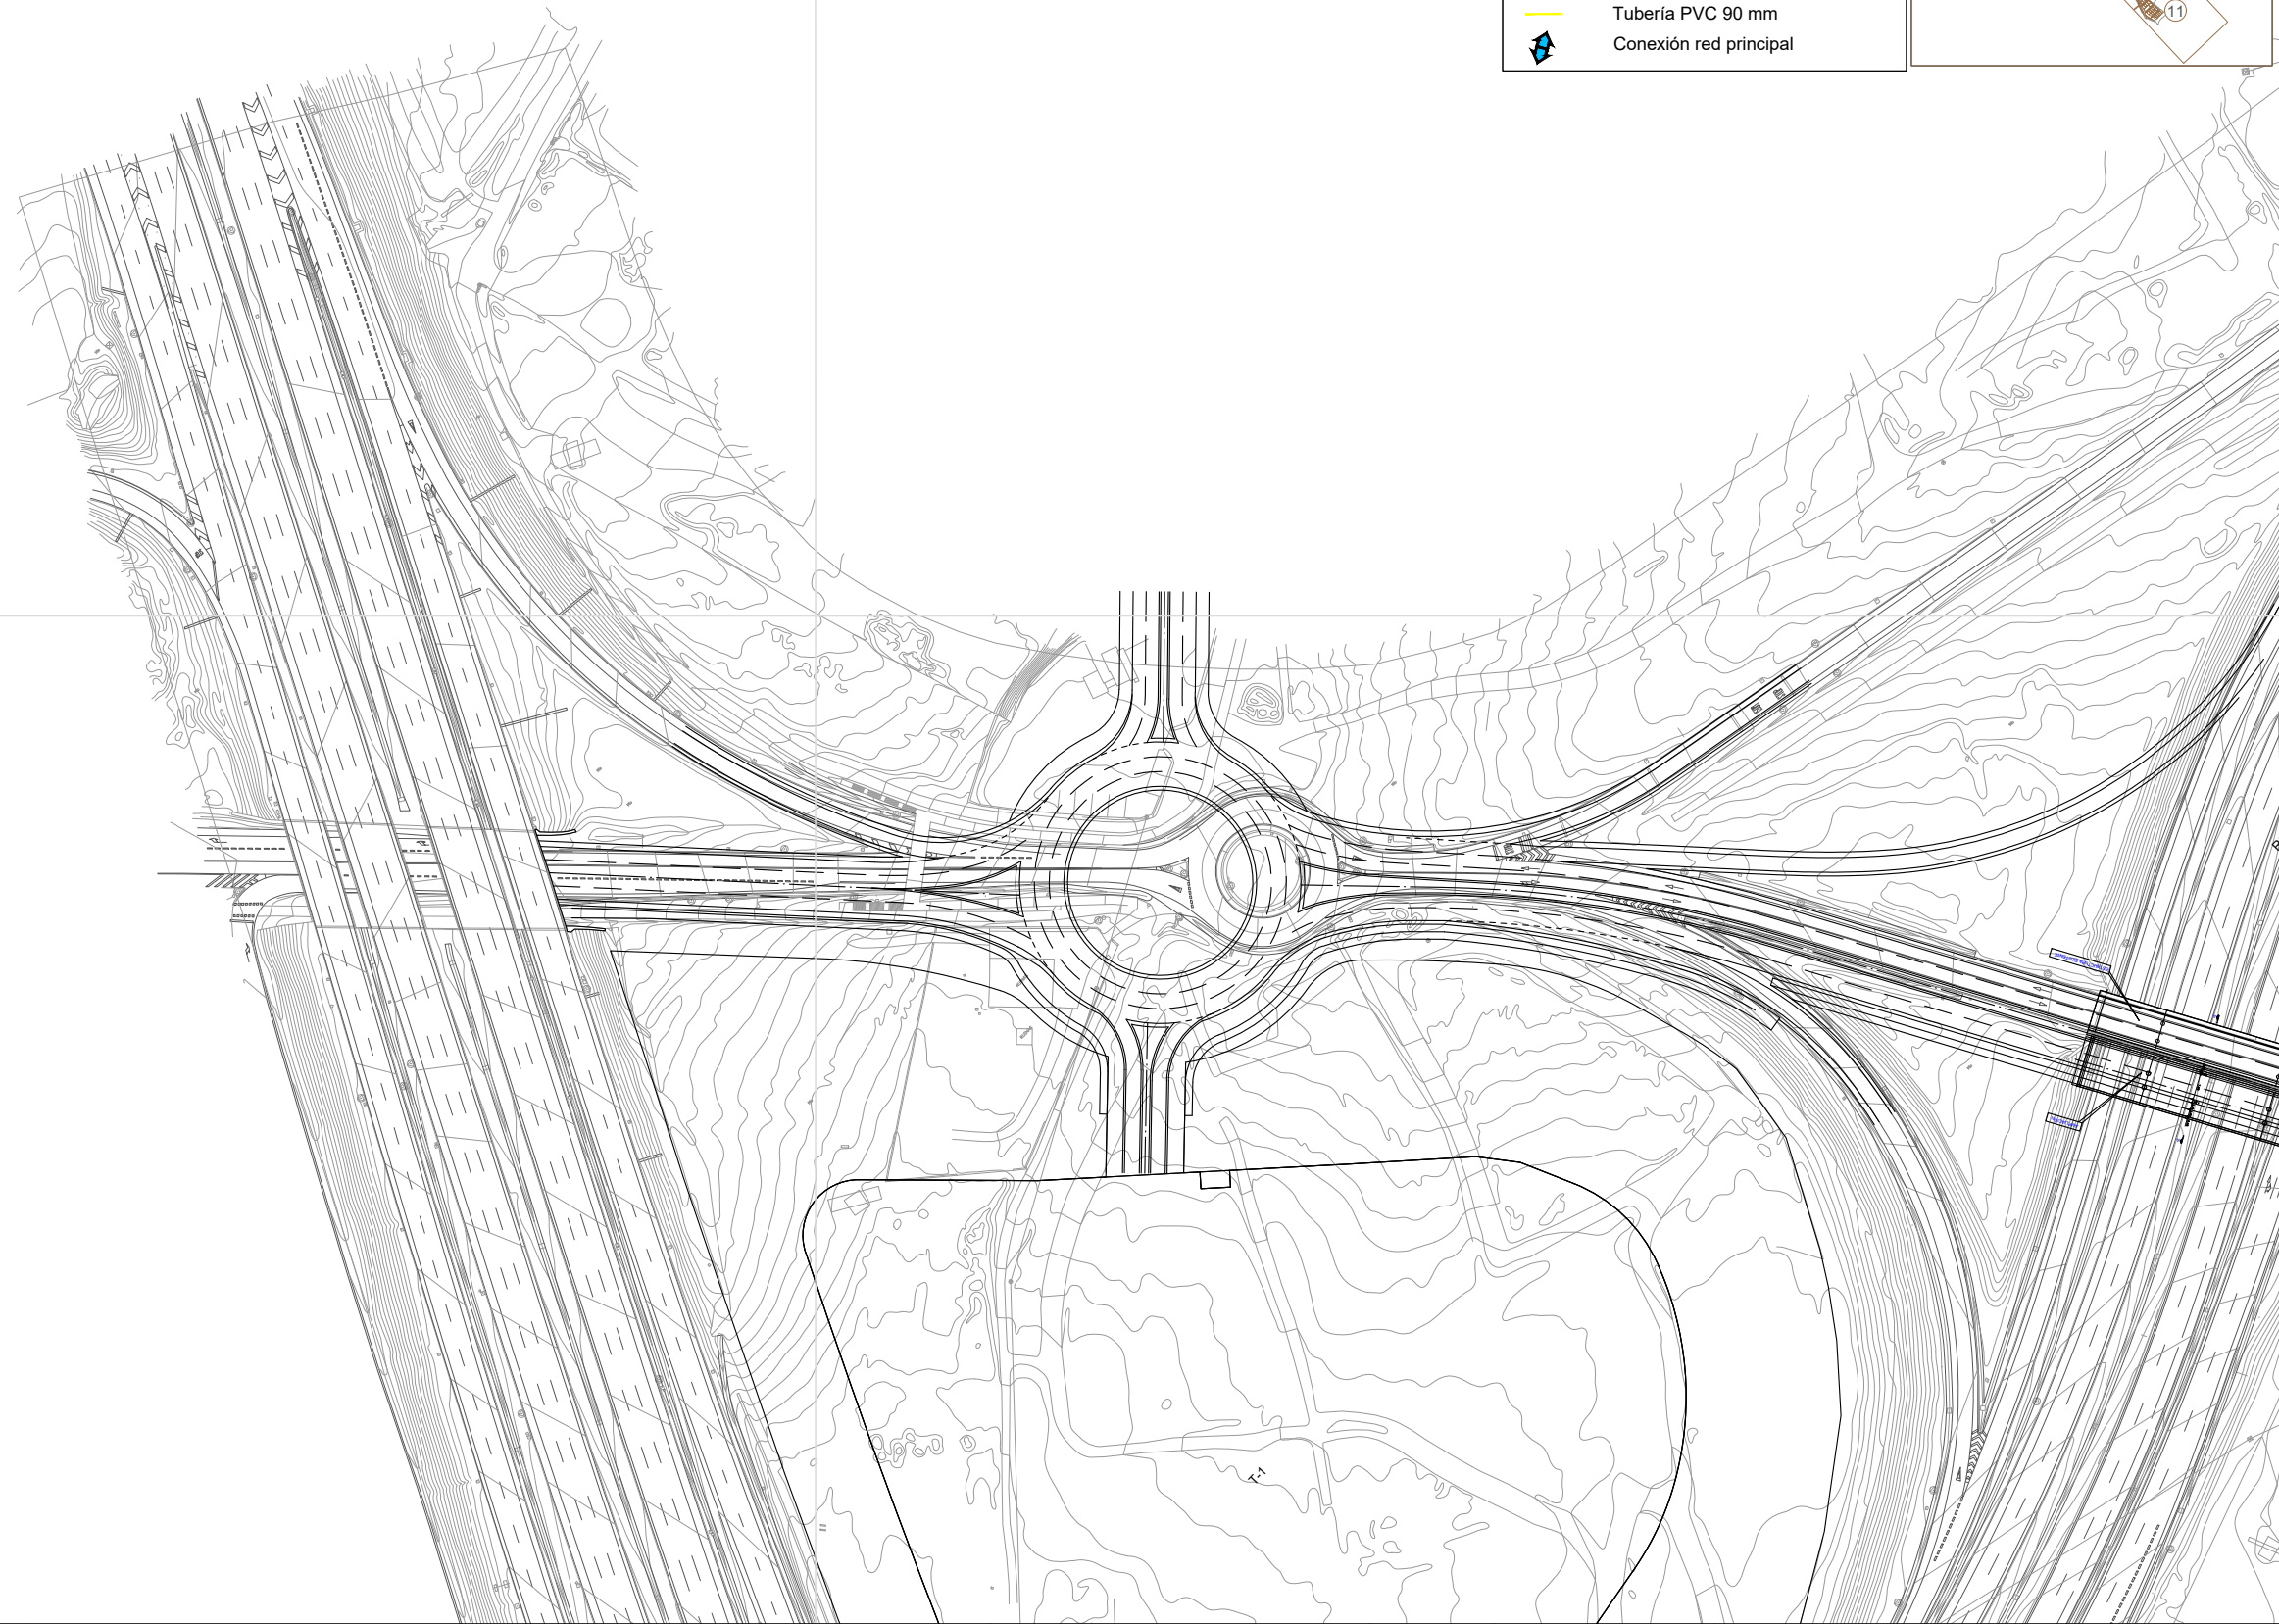

LEYENDA:

	Arqueta conexión red agua reciclada
	Arqueta 110x110x170 cm
	Tubería PVC 110 mm
	Tubería PVC 140 mm
	Tubería PVC 160 mm
	Tubería PVC 180 mm
	Tubería PVC 250 mm

LEYENDA:

-  Arqueta conexión red agua reciclada
-  Arqueta 110x110x170 cm
-  Tubería PVC 110 mm
-  Tubería PVC 140 mm
-  Tubería PVC 160 mm
-  Tubería PVC 180 mm
-  Tubería PVC 250 mm

LEYENDA:

-  Arqueta conexión red agua reciclada
-  Arqueta 110x110x170 cm
-  Tubería PVC 110 mm
-  Tubería PVC 140 mm
-  Tubería PVC 160 mm
-  Tubería PVC 180 mm
-  Tubería PVC 250 mm

LEYENDA:

	Arqueta conexión red agua reciclada
	Arqueta 110x110x170 cm
	Tubería PVC 110 mm
	Tubería PVC 140 mm
	Tubería PVC 160 mm
	Tubería PVC 180 mm
	Tubería PVC 250 mm

LEYENDA:

-  Arqueta conexión red agua reciclada
-  Arqueta 110x110x170 cm
-  Tubería PVC 110 mm
-  Tubería PVC 140 mm
-  Tubería PVC 160 mm
-  Tubería PVC 180 mm
-  Tubería PVC 250 mm

LEYENDA:

-  Arqueta conexión red agua reciclada
-  Arqueta 110x110x170 cm
-  Tubería PVC 110 mm
-  Tubería PVC 140 mm
-  Tubería PVC 160 mm
-  Tubería PVC 180 mm
-  Tubería PVC 250 mm

LEYENDA:

	Arqueta 100x100x150
	Arqueta PEAD 103x63x43 cm
	Tubería PE 16 mm
	Tubería PE 20 mm
	Tubería PE 25 mm
	Tubería PE 32 mm
	Tubería PE 40 mm
	Tubería PE 50 mm
	Tubería PVC 63 mm
	Tubería PVC 75 mm
	Tubería PVC 90 mm
	Conexión red principal