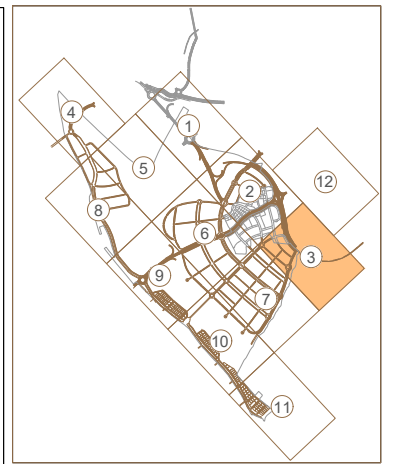

1. LEYENDA:
2. Arqueta 100x100x150
   - Arqueta PEAD 103x63x43 cm
   - Tubería PE 16 mm
   - Tubería PE 20 mm
   - Tubería PE 25 mm
   - Tubería PE 32 mm
   - Tubería PE 40 mm
   - Tubería PE 50 mm
   - Tubería PVC 63 mm
   - Tubería PVC 75 mm
   - Tubería PVC 90 mm
   - Conexión red principal