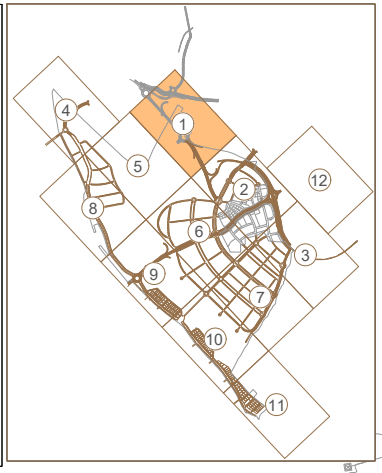

LEYENDA:

	Arqueta conexión red agua reciclada
	Arqueta 110x110x170 cm
	Tubería PVC 110 mm
	Tubería PVC 140 mm
	Tubería PVC 160 mm
	Tubería PVC 180 mm
	Tubería PVC 250 mm

LEYENDA:

-  Arqueta conexión red agua reciclada
-  Arqueta 110x110x170 cm
-  Tubería PVC 110 mm
-  Tubería PVC 140 mm
-  Tubería PVC 160 mm
-  Tubería PVC 180 mm
-  Tubería PVC 250 mm

LEYENDA:

-  Arqueta conexión red agua reciclada
-  Arqueta 110x110x170 cm
-  Tubería PVC 110 mm
-  Tubería PVC 140 mm
-  Tubería PVC 160 mm
-  Tubería PVC 180 mm
-  Tubería PVC 250 mm

LEYENDA:

	Arqueta conexión red agua reciclada
	Arqueta 110x110x170 cm
	Tubería PVC 110 mm
	Tubería PVC 140 mm
	Tubería PVC 160 mm
	Tubería PVC 180 mm
	Tubería PVC 250 mm

LEYENDA:

-  Arqueta conexión red agua reciclada
-  Arqueta 110x110x170 cm
-  Tubería PVC 110 mm
-  Tubería PVC 140 mm
-  Tubería PVC 160 mm
-  Tubería PVC 180 mm
-  Tubería PVC 250 mm

LEYENDA:

-  Arqueta conexión red agua reciclada
-  Arqueta 110x110x170 cm
-  Tubería PVC 110 mm
-  Tubería PVC 140 mm
-  Tubería PVC 160 mm
-  Tubería PVC 180 mm
-  Tubería PVC 250 mm

LEYENDA:

	Arqueta 100x100x150
	Arqueta PEAD 103x63x43 cm
	Tubería PE 16 mm
	Tubería PE 20 mm
	Tubería PE 25 mm
	Tubería PE 32 mm
	Tubería PE 40 mm
	Tubería PE 50 mm
	Tubería PVC 63 mm
	Tubería PVC 75 mm
	Tubería PVC 90 mm
	Conexión red principal