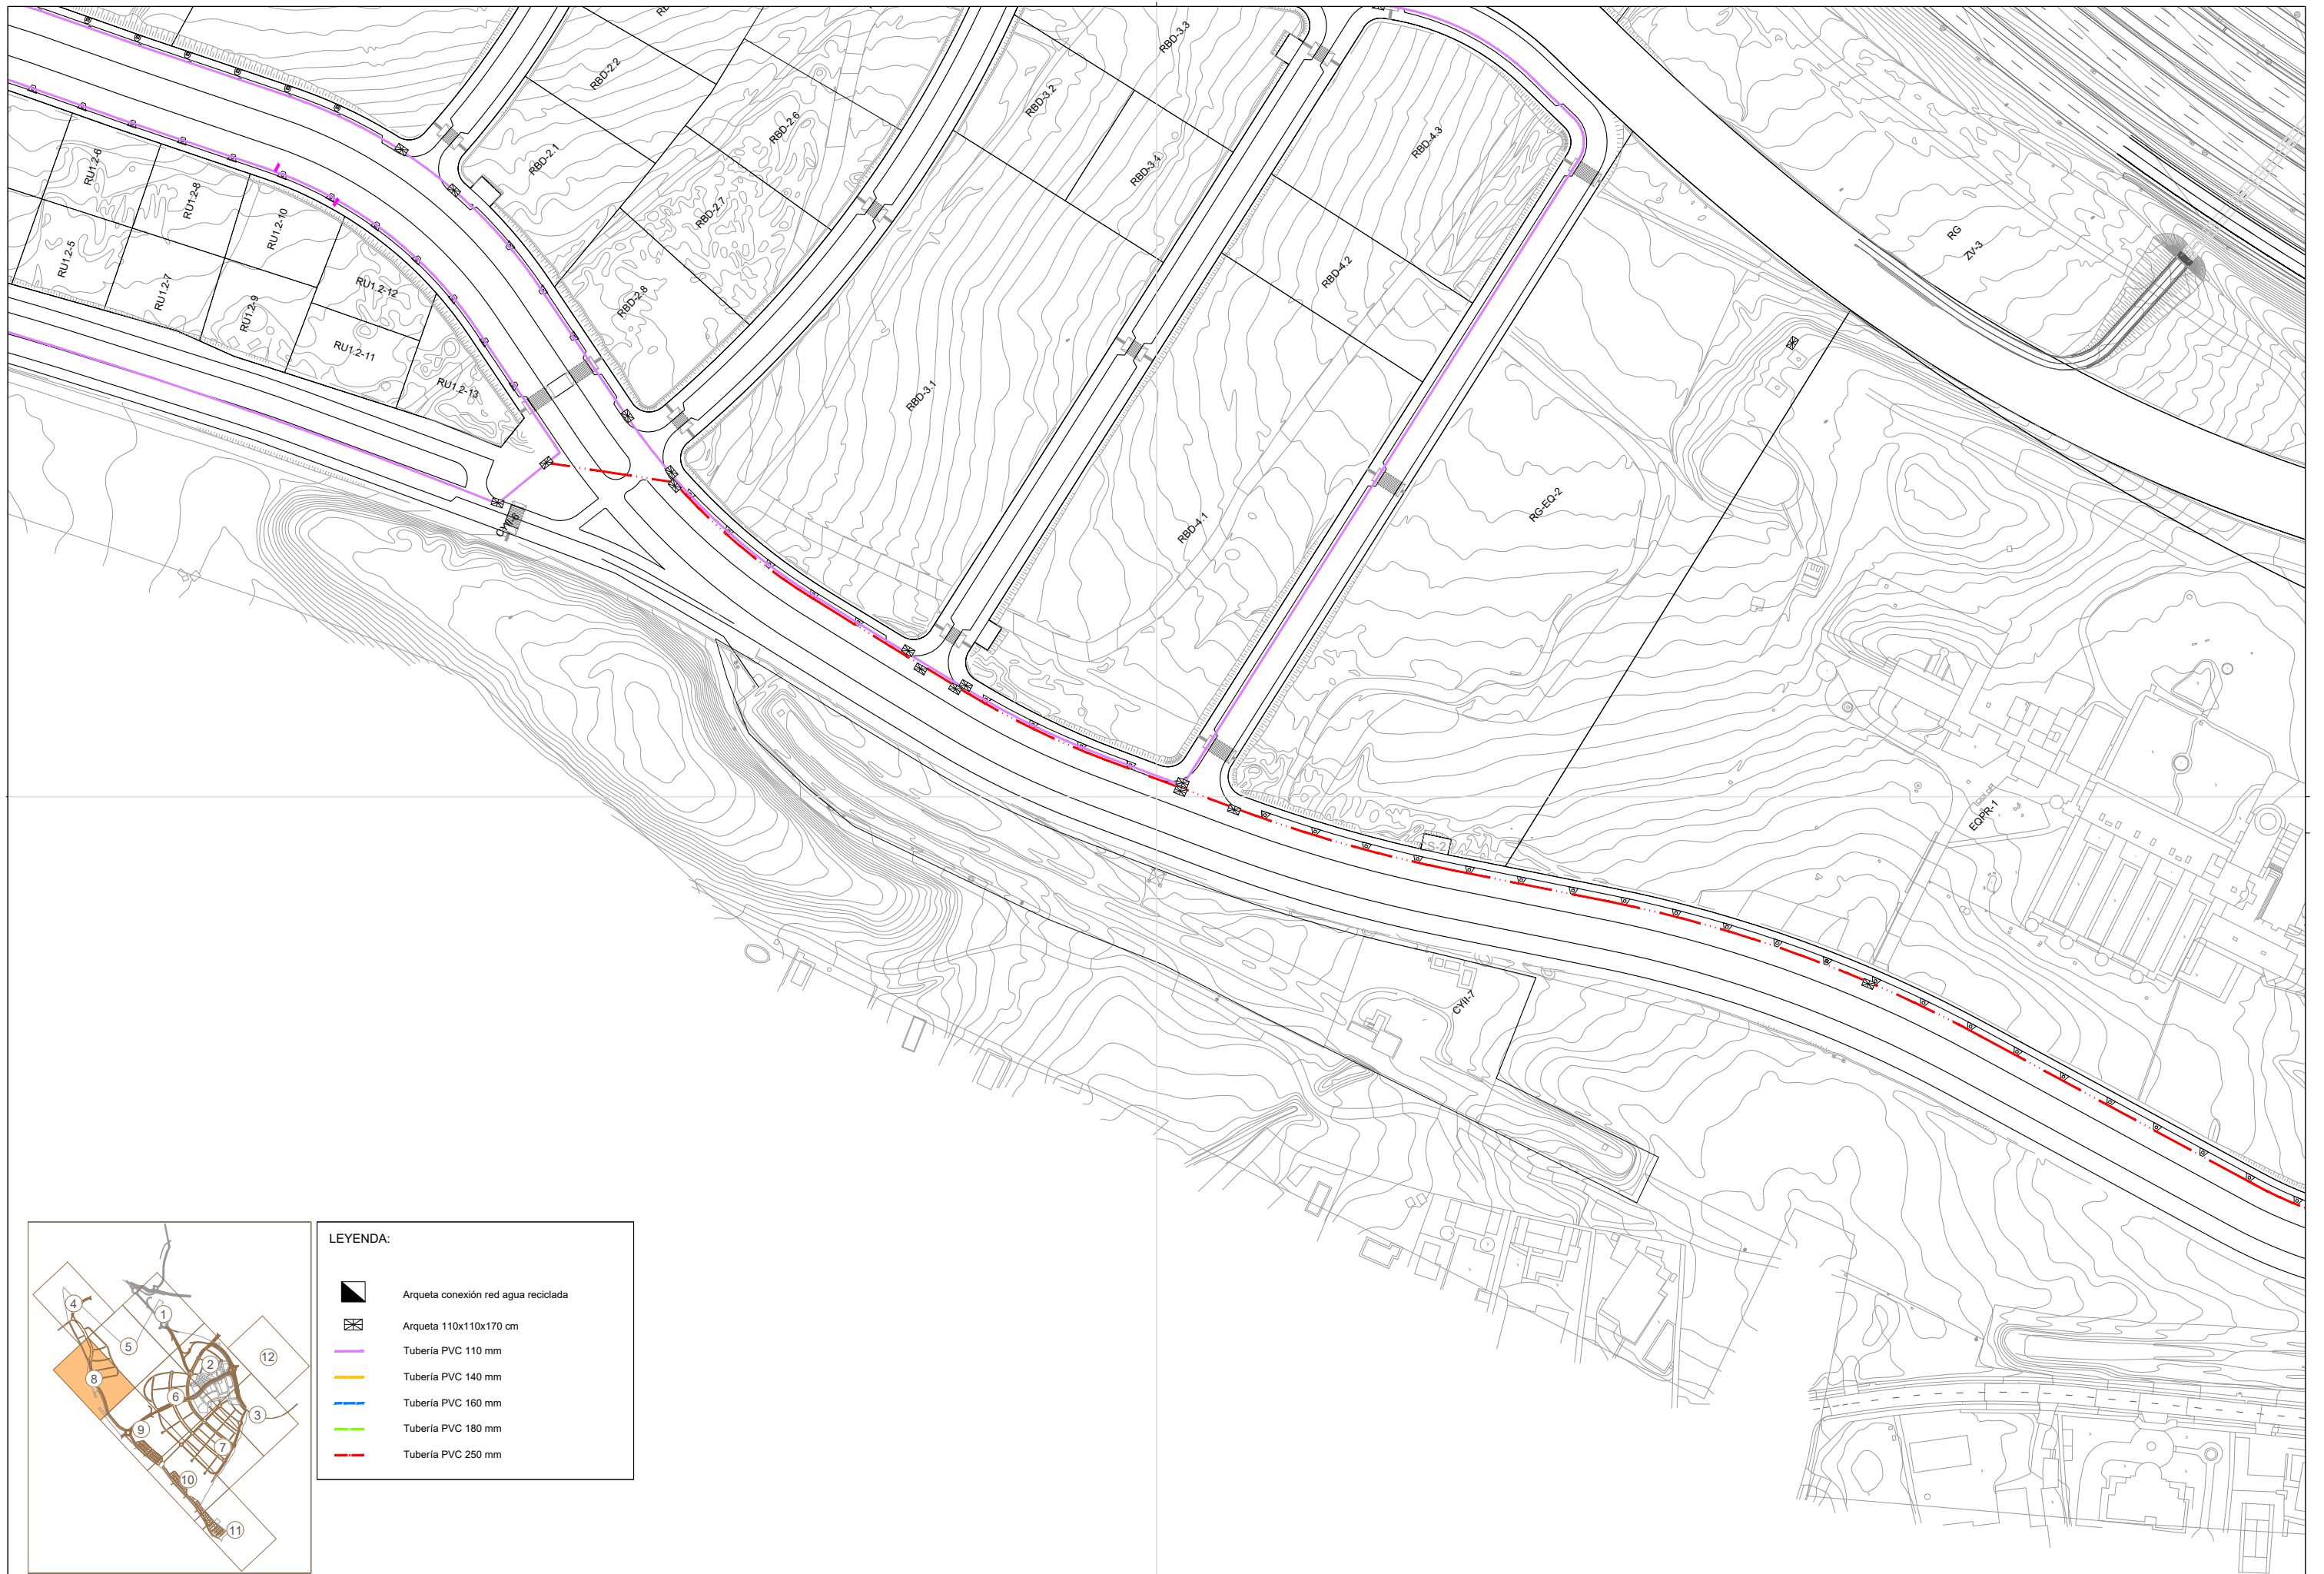

LEYENDA:

	Arqueta conexión red agua reciclada
	Arqueta 110x110x170 cm
	Tubería PVC 110 mm
	Tubería PVC 140 mm
	Tubería PVC 160 mm
	Tubería PVC 180 mm
	Tubería PVC 250 mm

LEYENDA:

-  Arqueta conexión red agua reciclada
-  Arqueta 110x110x170 cm
-  Tubería PVC 110 mm
-  Tubería PVC 140 mm
-  Tubería PVC 160 mm
-  Tubería PVC 180 mm
-  Tubería PVC 250 mm

LEYENDA:

-  Arqueta conexión red agua reciclada
-  Arqueta 110x110x170 cm
-  Tubería PVC 110 mm
-  Tubería PVC 140 mm
-  Tubería PVC 160 mm
-  Tubería PVC 180 mm
-  Tubería PVC 250 mm

LEYENDA:

	Arqueta conexión red agua reciclada
	Arqueta 110x110x170 cm
	Tubería PVC 110 mm
	Tubería PVC 140 mm
	Tubería PVC 160 mm
	Tubería PVC 180 mm
	Tubería PVC 250 mm

LEYENDA:

-  Arqueta conexión red agua reciclada
-  Arqueta 110x110x170 cm
-  Tubería PVC 110 mm
-  Tubería PVC 140 mm
-  Tubería PVC 160 mm
-  Tubería PVC 180 mm
-  Tubería PVC 250 mm

LEYENDA:

-  Arqueta conexión red agua reciclada
-  Arqueta 110x110x170 cm
-  Tubería PVC 110 mm
-  Tubería PVC 140 mm
-  Tubería PVC 160 mm
-  Tubería PVC 180 mm
-  Tubería PVC 250 mm

LEYENDA:

	Arqueta 100x100x150
	Arqueta PEAD 103x63x43 cm
	Tubería PE 16 mm
	Tubería PE 20 mm
	Tubería PE 25 mm
	Tubería PE 32 mm
	Tubería PE 40 mm
	Tubería PE 50 mm
	Tubería PVC 63 mm
	Tubería PVC 75 mm
	Tubería PVC 90 mm
	Conexión red principal