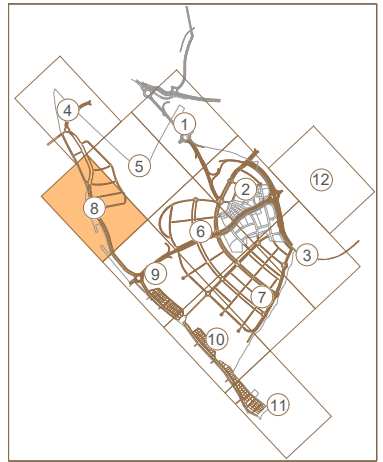

- LEYENDA:
-  Arqueta 100x100x150
 -  Arqueta PEAD 103x63x43 cm
 -  Tubería PE 16 mm
 -  Tubería PE 20 mm
 -  Tubería PE 25 mm
 -  Tubería PE 32 mm
 -  Tubería PE 40 mm
 -  Tubería PE 50 mm
 -  Tubería PVC 63 mm
 -  Tubería PVC 75 mm
 -  Tubería PVC 90 mm
 -  Conexión red principal

LEYENDA:

-  Arqueta 100x100x150
-  Arqueta PEAD 103x63x43 cm
-  Tubería PE 16 mm
-  Tubería PE 20 mm
-  Tubería PE 25 mm
-  Tubería PE 32 mm
-  Tubería PE 40 mm
-  Tubería PE 50 mm
-  Tubería PVC 63 mm
-  Tubería PVC 75 mm
-  Tubería PVC 90 mm
-  Conexión red principal

- LEYENDA:**
-  Arqueta 100x100x150
 -  Arqueta PEAD 103x63x43 cm
 -  Tubería PE 16 mm
 -  Tubería PE 20 mm
 -  Tubería PE 25 mm
 -  Tubería PE 32 mm
 -  Tubería PE 40 mm
 -  Tubería PE 50 mm
 -  Tubería PVC 63 mm
 -  Tubería PVC 75 mm
 -  Tubería PVC 90 mm
 -  Conexión red principal