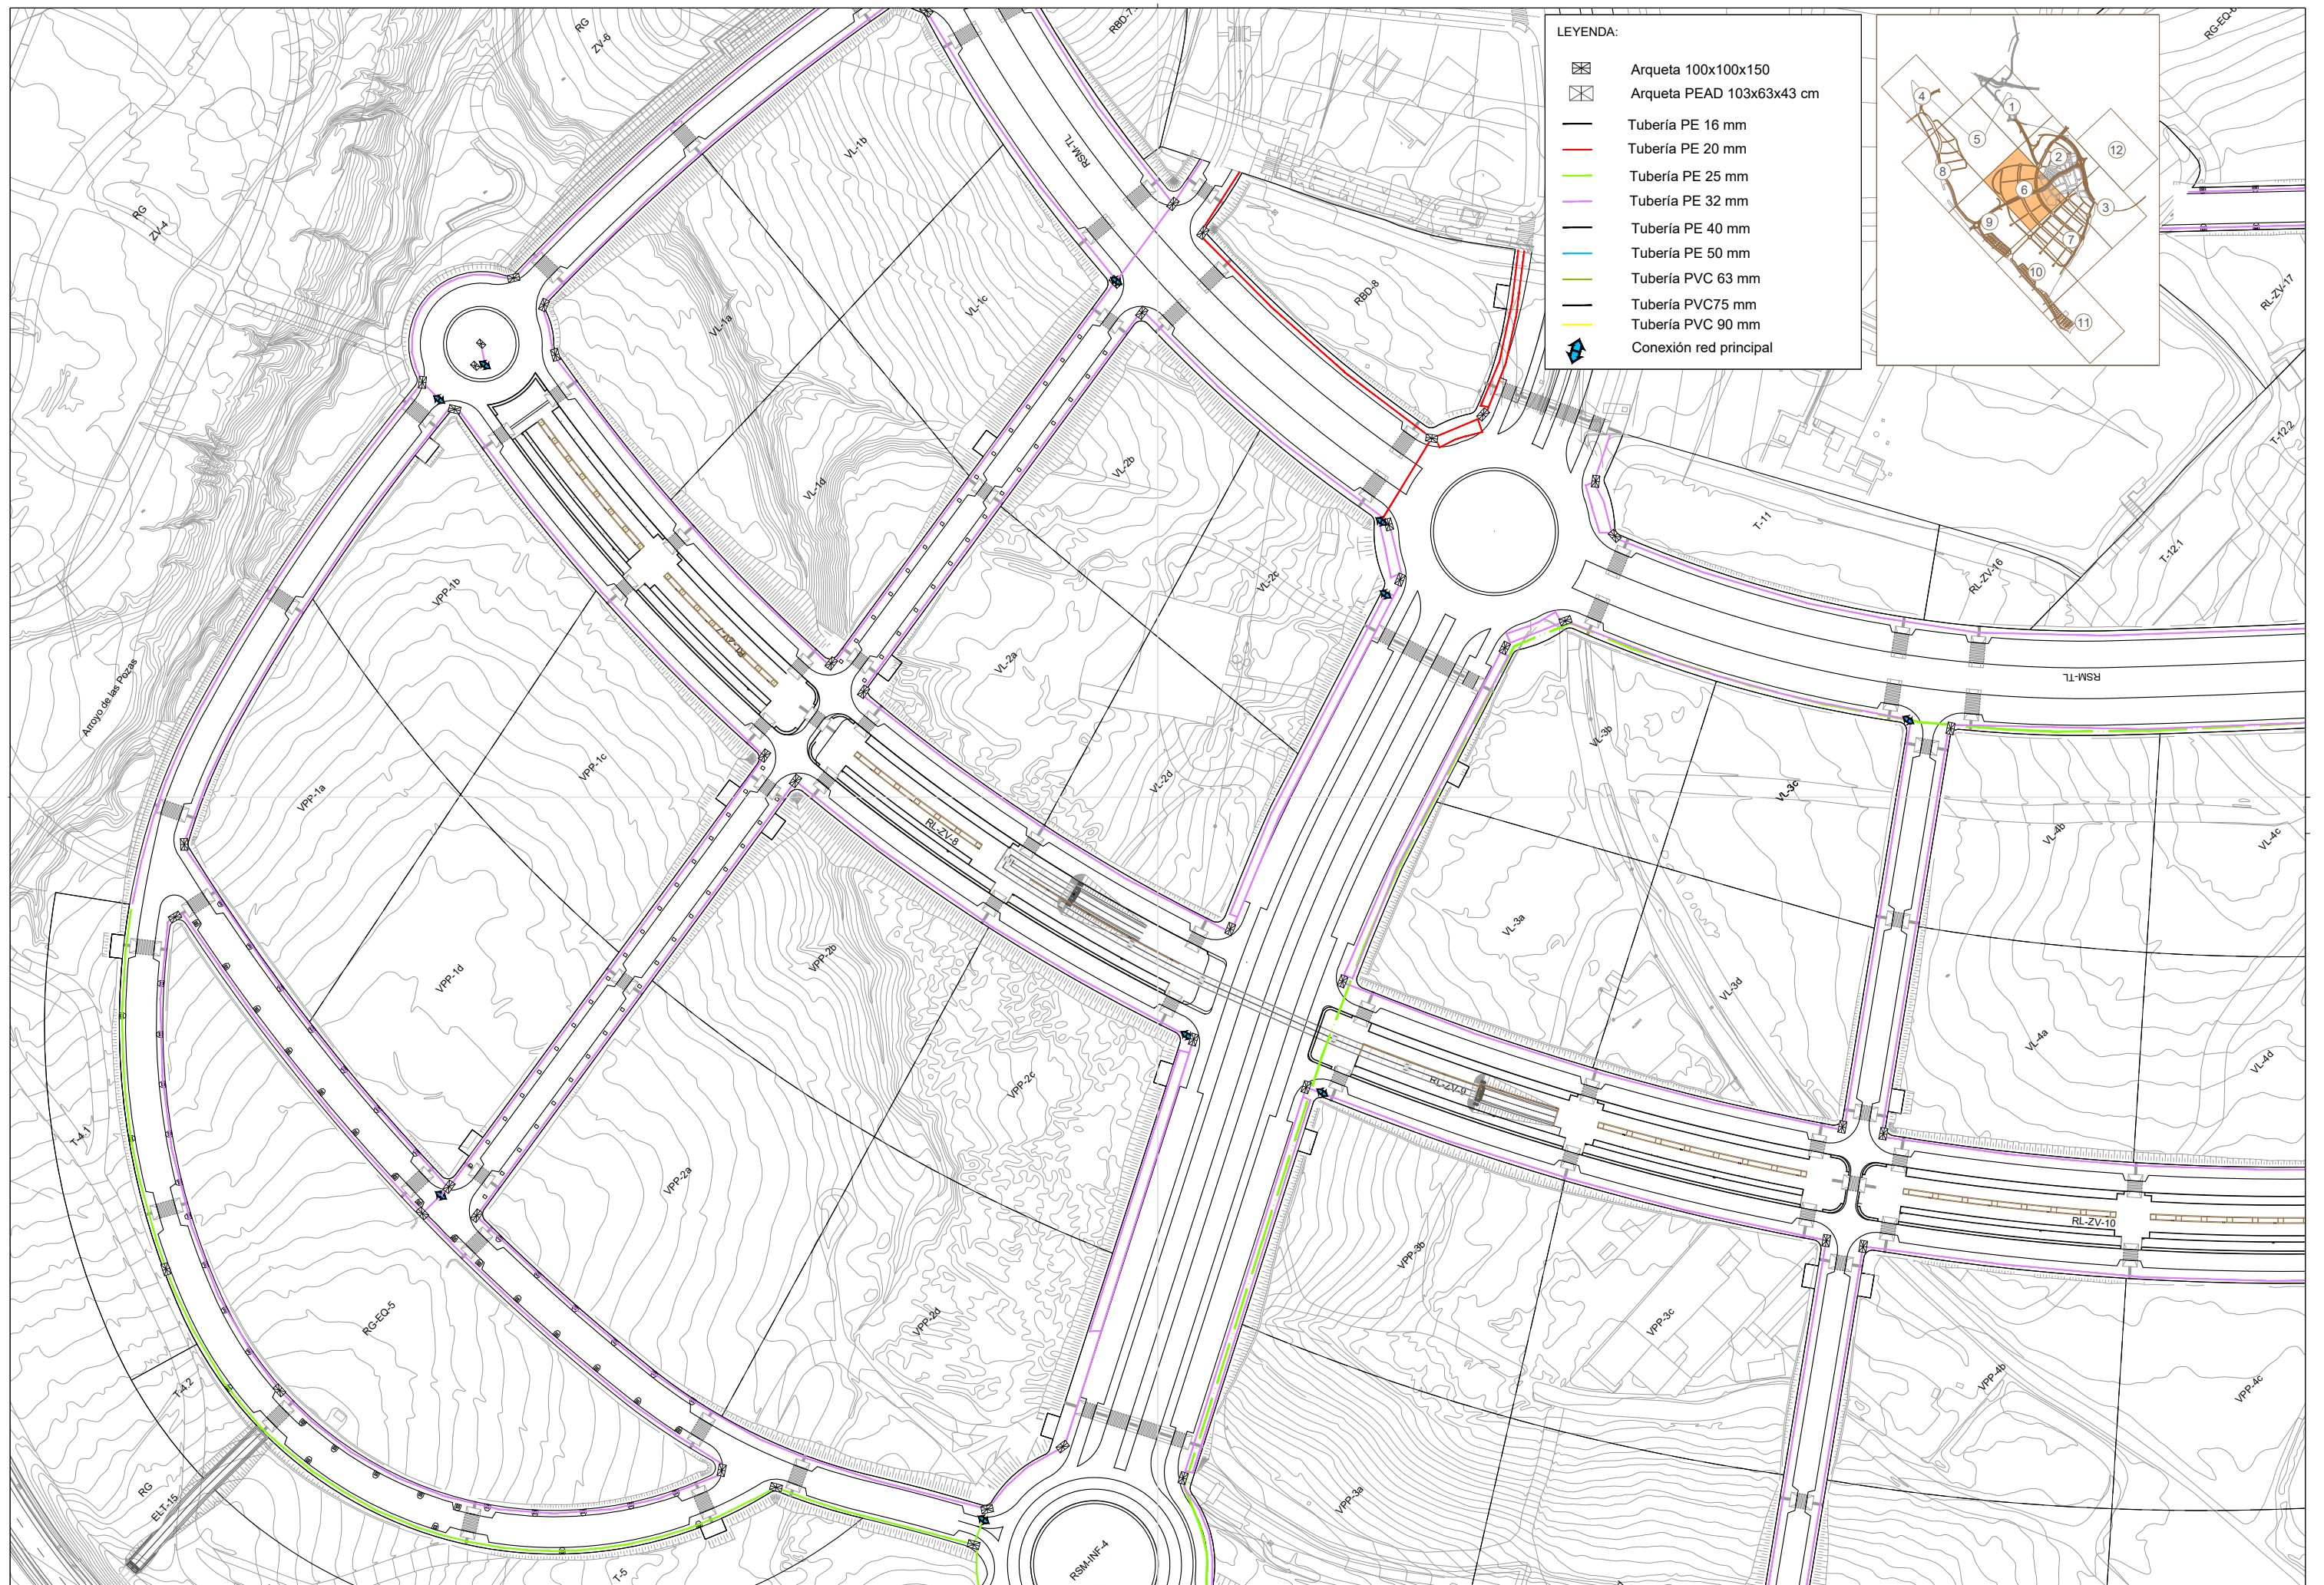

- LEYENDA:
-  Arqueta 100x100x150
 -  Arqueta PEAD 103x63x43 cm
 -  Tubería PE 16 mm
 -  Tubería PE 20 mm
 -  Tubería PE 25 mm
 -  Tubería PE 32 mm
 -  Tubería PE 40 mm
 -  Tubería PE 50 mm
 -  Tubería PVC 63 mm
 -  Tubería PVC 75 mm
 -  Tubería PVC 90 mm
 -  Conexión red principal

LEYENDA:

-  Arqueta 100x100x150
-  Arqueta PEAD 103x63x43 cm
-  Tubería PE 16 mm
-  Tubería PE 20 mm
-  Tubería PE 25 mm
-  Tubería PE 32 mm
-  Tubería PE 40 mm
-  Tubería PE 50 mm
-  Tubería PVC 63 mm
-  Tubería PVC 75 mm
-  Tubería PVC 90 mm
-  Conexión red principal