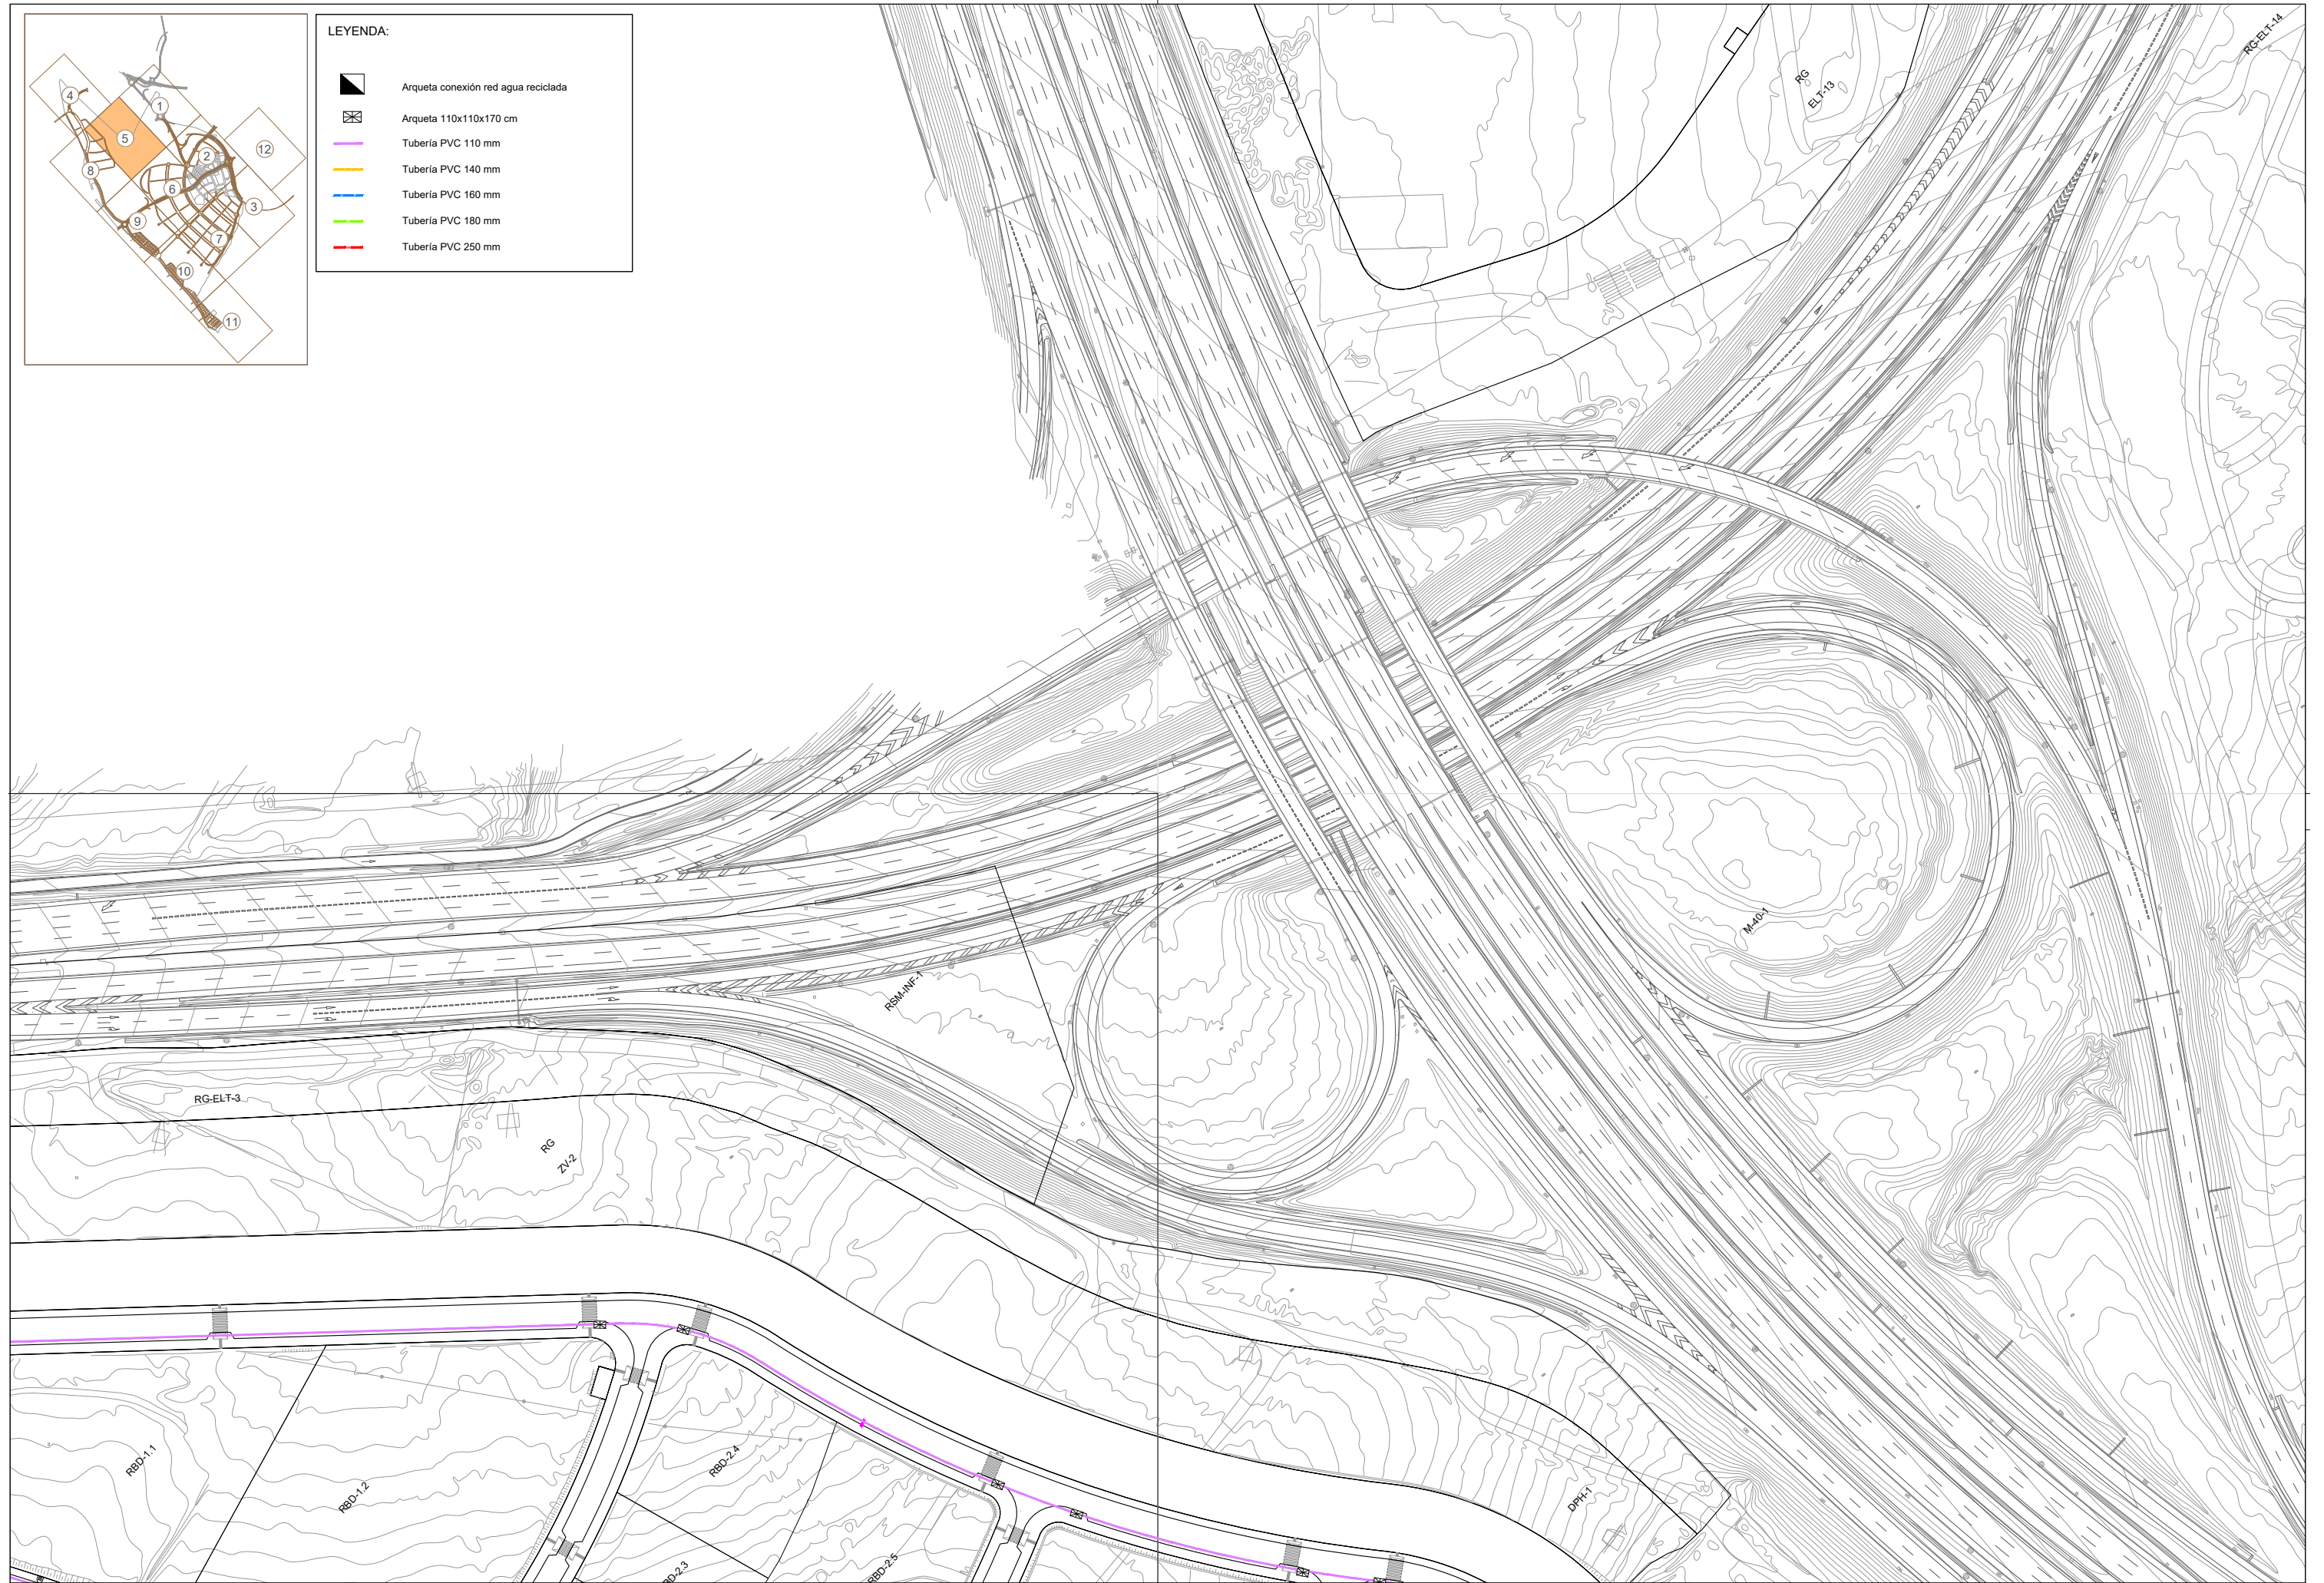

LEYENDA:

	Arqueta conexión red agua reciclada
	Arqueta 110x110x170 cm
	Tubería PVC 110 mm
	Tubería PVC 140 mm
	Tubería PVC 160 mm
	Tubería PVC 180 mm
	Tubería PVC 250 mm

LEYENDA:

-  Arqueta conexión red agua reciclada
-  Arqueta 110x110x170 cm
-  Tubería PVC 110 mm
-  Tubería PVC 140 mm
-  Tubería PVC 160 mm
-  Tubería PVC 180 mm
-  Tubería PVC 250 mm

LEYENDA:

-  Arqueta conexión red agua reciclada
-  Arqueta 110x110x170 cm
-  Tubería PVC 110 mm
-  Tubería PVC 140 mm
-  Tubería PVC 160 mm
-  Tubería PVC 180 mm
-  Tubería PVC 250 mm

LEYENDA:

	Arqueta conexión red agua reciclada
	Arqueta 110x110x170 cm
	Tubería PVC 110 mm
	Tubería PVC 140 mm
	Tubería PVC 160 mm
	Tubería PVC 180 mm
	Tubería PVC 250 mm

LEYENDA:

-  Arqueta conexión red agua reciclada
-  Arqueta 110x110x170 cm
-  Tubería PVC 110 mm
-  Tubería PVC 140 mm
-  Tubería PVC 160 mm
-  Tubería PVC 180 mm
-  Tubería PVC 250 mm

LEYENDA:

-  Arqueta conexión red agua reciclada
-  Arqueta 110x110x170 cm
-  Tubería PVC 110 mm
-  Tubería PVC 140 mm
-  Tubería PVC 160 mm
-  Tubería PVC 180 mm
-  Tubería PVC 250 mm

LEYENDA:

	Arqueta 100x100x150
	Arqueta PEAD 103x63x43 cm
	Tubería PE 16 mm
	Tubería PE 20 mm
	Tubería PE 25 mm
	Tubería PE 32 mm
	Tubería PE 40 mm
	Tubería PE 50 mm
	Tubería PVC 63 mm
	Tubería PVC 75 mm
	Tubería PVC 90 mm
	Conexión red principal