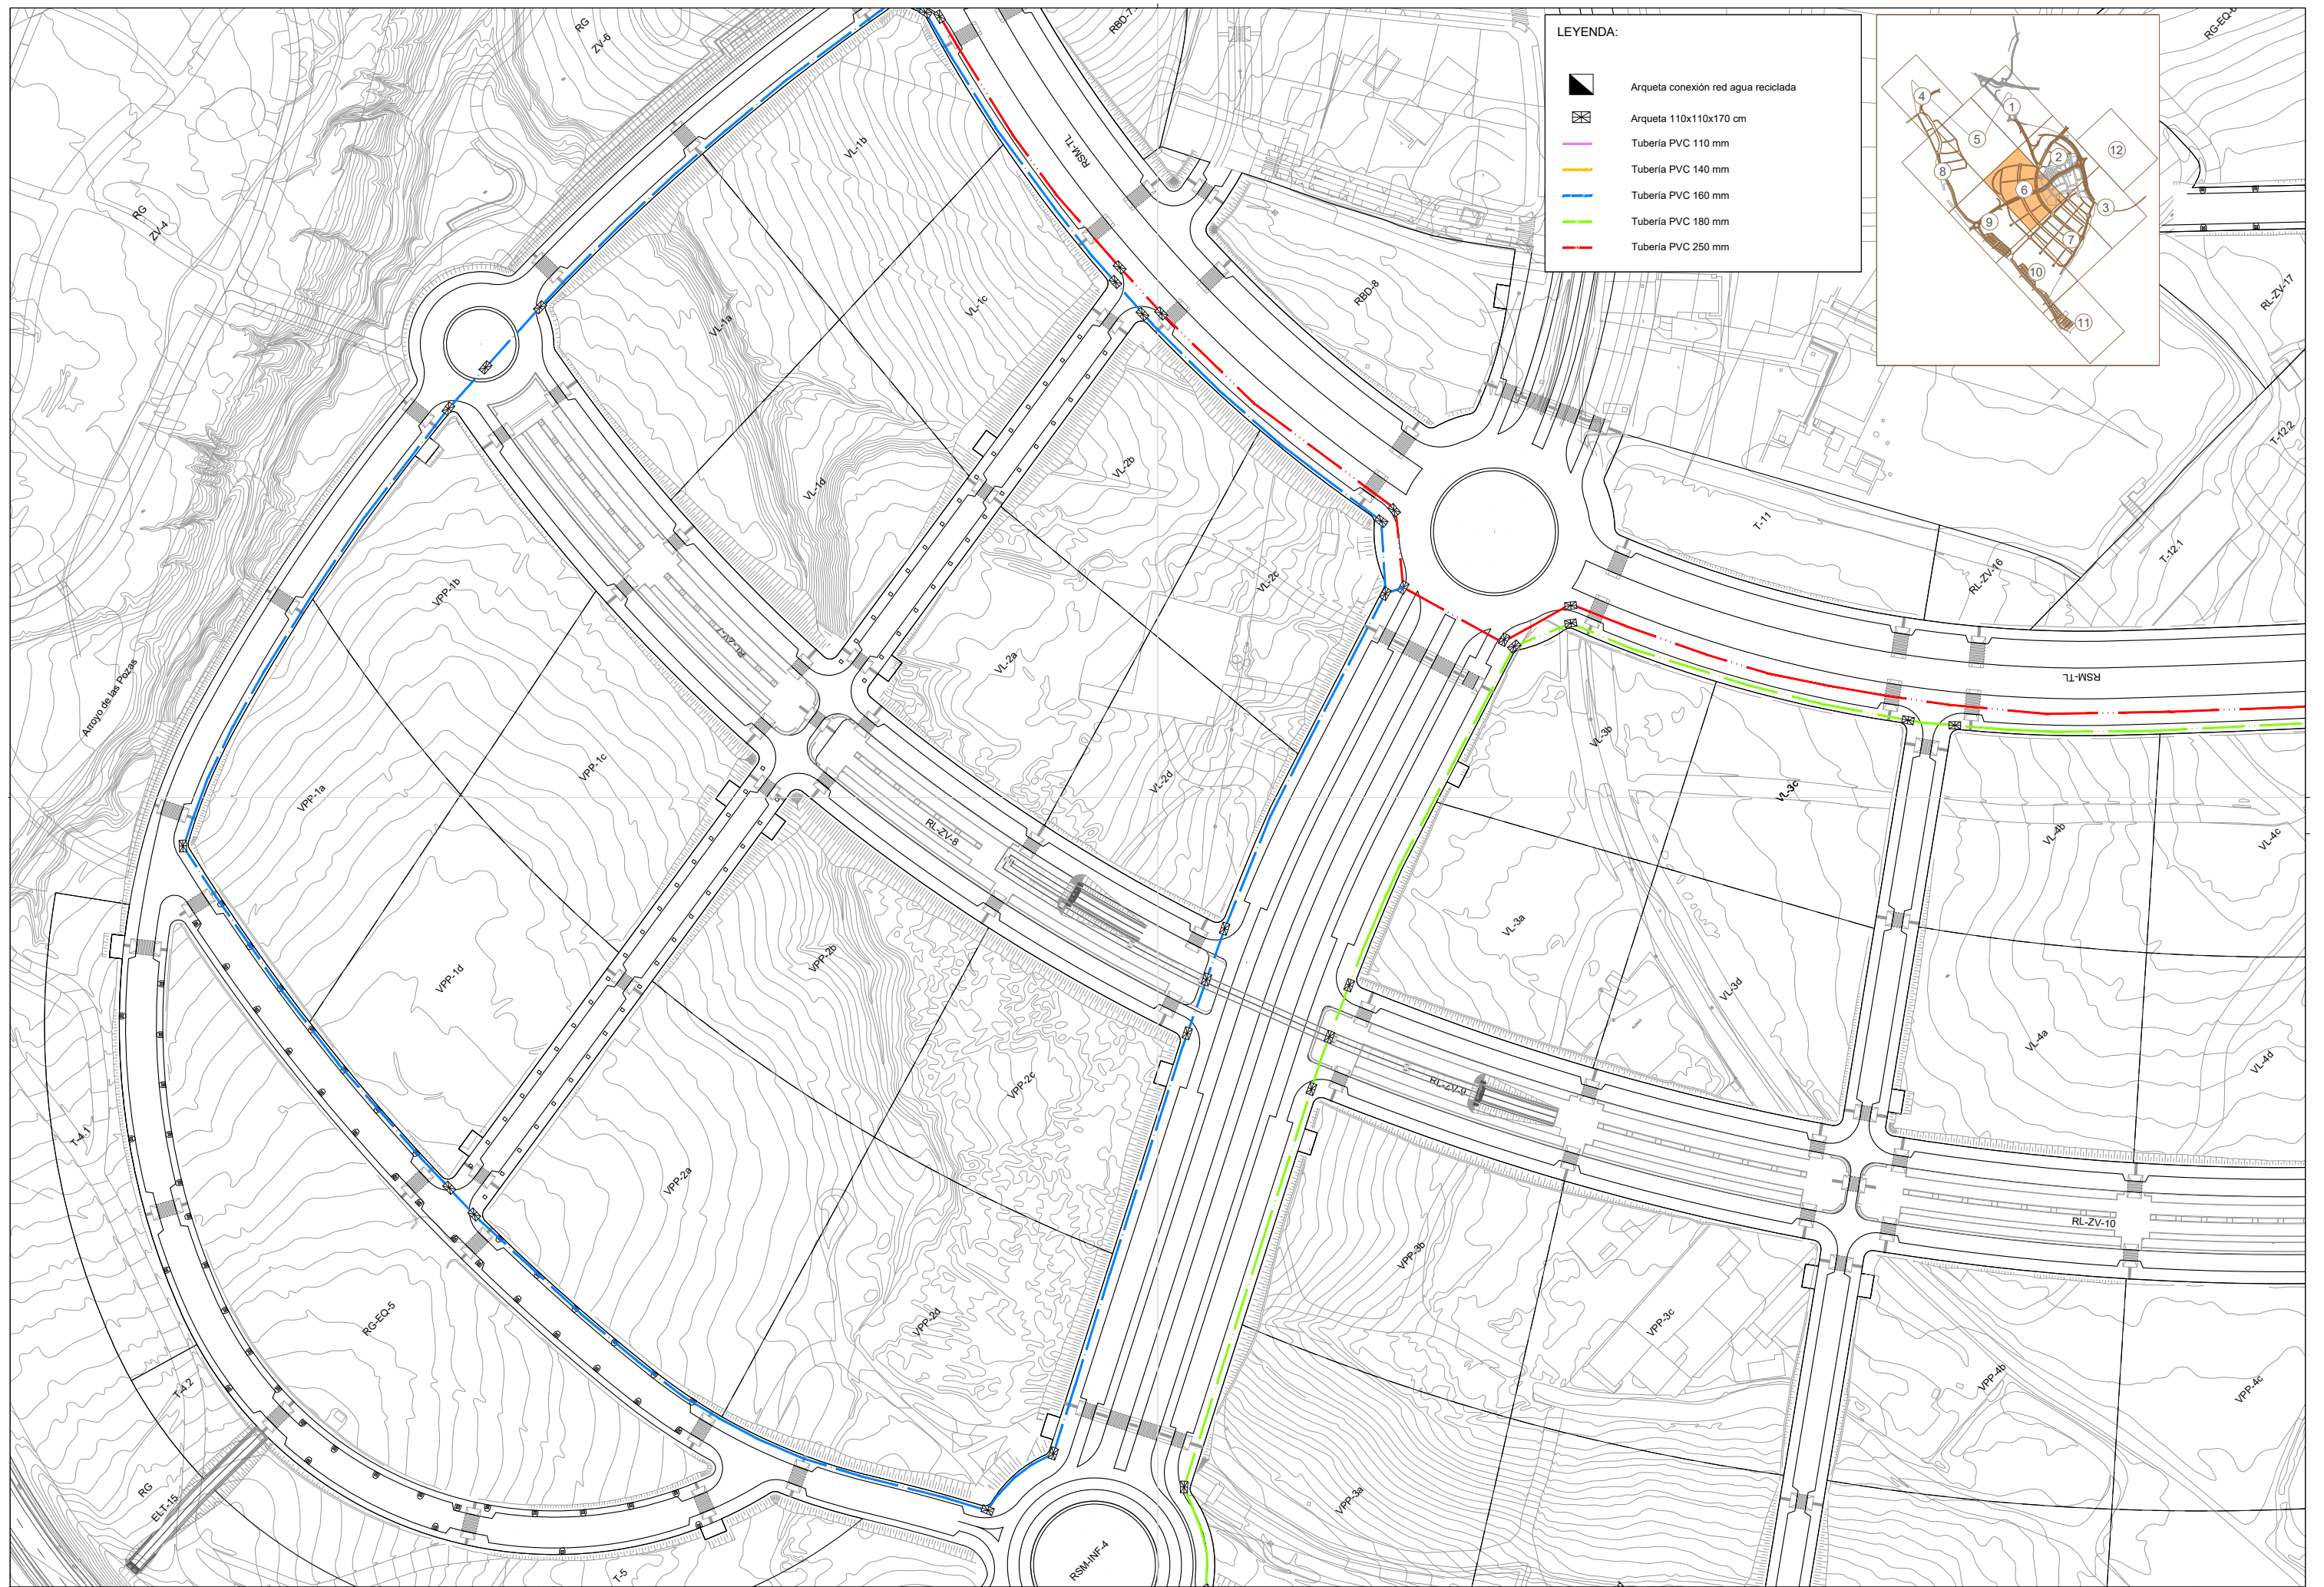

LEYENDA:

	Arqueta conexión red agua reciclada
	Arqueta 110x110x170 cm
	Tubería PVC 110 mm
	Tubería PVC 140 mm
	Tubería PVC 160 mm
	Tubería PVC 180 mm
	Tubería PVC 250 mm

LEYENDA:

-  Arqueta conexión red agua reciclada
-  Arqueta 110x110x170 cm
-  Tubería PVC 110 mm
-  Tubería PVC 140 mm
-  Tubería PVC 160 mm
-  Tubería PVC 180 mm
-  Tubería PVC 250 mm

LEYENDA:

-  Arqueta conexión red agua reciclada
-  Arqueta 110x110x170 cm
-  Tubería PVC 110 mm
-  Tubería PVC 140 mm
-  Tubería PVC 160 mm
-  Tubería PVC 180 mm
-  Tubería PVC 250 mm

LEYENDA:

	Arqueta conexión red agua reciclada
	Arqueta 110x110x170 cm
	Tubería PVC 110 mm
	Tubería PVC 140 mm
	Tubería PVC 160 mm
	Tubería PVC 180 mm
	Tubería PVC 250 mm

LEYENDA:

-  Arqueta conexión red agua reciclada
-  Arqueta 110x110x170 cm
-  Tubería PVC 110 mm
-  Tubería PVC 140 mm
-  Tubería PVC 160 mm
-  Tubería PVC 180 mm
-  Tubería PVC 250 mm

LEYENDA:

-  Arqueta conexión red agua reciclada
-  Arqueta 110x110x170 cm
-  Tubería PVC 110 mm
-  Tubería PVC 140 mm
-  Tubería PVC 160 mm
-  Tubería PVC 180 mm
-  Tubería PVC 250 mm

LEYENDA:

	Arqueta 100x100x150
	Arqueta PEAD 103x63x43 cm
	Tubería PE 16 mm
	Tubería PE 20 mm
	Tubería PE 25 mm
	Tubería PE 32 mm
	Tubería PE 40 mm
	Tubería PE 50 mm
	Tubería PVC 63 mm
	Tubería PVC 75 mm
	Tubería PVC 90 mm
	Conexión red principal