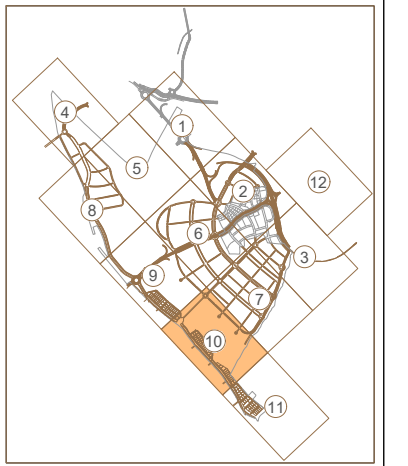

LEYENDA:

	Arqueta conexión red agua reciclada
	Arqueta 110x110x170 cm
	Tubería PVC 110 mm
	Tubería PVC 140 mm
	Tubería PVC 160 mm
	Tubería PVC 180 mm
	Tubería PVC 250 mm

LEYENDA:

-  Arqueta conexión red agua reciclada
-  Arqueta 110x110x170 cm
-  Tubería PVC 110 mm
-  Tubería PVC 140 mm
-  Tubería PVC 160 mm
-  Tubería PVC 180 mm
-  Tubería PVC 250 mm

LEYENDA:

-  Arqueta conexión red agua reciclada
-  Arqueta 110x110x170 cm
-  Tubería PVC 110 mm
-  Tubería PVC 140 mm
-  Tubería PVC 160 mm
-  Tubería PVC 180 mm
-  Tubería PVC 250 mm

LEYENDA:

	Arqueta conexión red agua reciclada
	Arqueta 110x110x170 cm
	Tubería PVC 110 mm
	Tubería PVC 140 mm
	Tubería PVC 160 mm
	Tubería PVC 180 mm
	Tubería PVC 250 mm

LEYENDA:

-  Arqueta conexión red agua reciclada
-  Arqueta 110x110x170 cm
-  Tubería PVC 110 mm
-  Tubería PVC 140 mm
-  Tubería PVC 160 mm
-  Tubería PVC 180 mm
-  Tubería PVC 250 mm

LEYENDA:

-  Arqueta conexión red agua reciclada
-  Arqueta 110x110x170 cm
-  Tubería PVC 110 mm
-  Tubería PVC 140 mm
-  Tubería PVC 160 mm
-  Tubería PVC 180 mm
-  Tubería PVC 250 mm

LEYENDA:

	Arqueta 100x100x150
	Arqueta PEAD 103x63x43 cm
	Tubería PE 16 mm
	Tubería PE 20 mm
	Tubería PE 25 mm
	Tubería PE 32 mm
	Tubería PE 40 mm
	Tubería PE 50 mm
	Tubería PVC 63 mm
	Tubería PVC 75 mm
	Tubería PVC 90 mm
	Conexión red principal